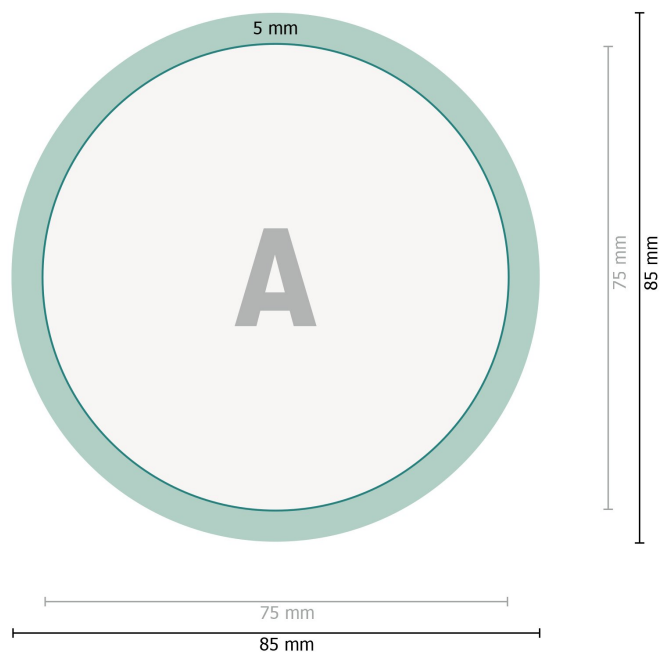

# Calamite da frigo, Rotondo, diametro 7,5 cm

**Formato dei dati:**

8,5 x 8,5 cm

**Formato finale:**

7,5 x 7,5 cm

**Margine di abbondanza:**

0,5 cm

**Distanza di sicurezza:**

2 mm

distanza dei testi/delle informazioni dal bordo del formato finale per evitare un punto di taglio indesiderato.

**Spiegazione dei simboli**

 Formato finale

 Formato dei dati

 Margine di abbondanza

---

**Attenersi alle seguenti**

Creare i documenti con la smarginatura e la distanza di sicurezza indicate.

Impostare i colori di sfondo, le immagini o i grafici fino al bordo del formato dei dati.

In fase di produzione il taglio, la fustellatura e la piegatura possono dar luogo a tolleranze.