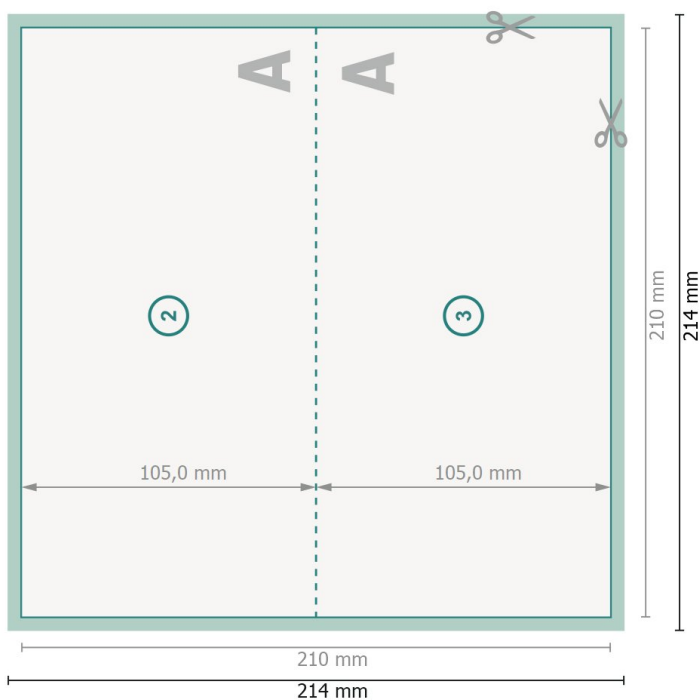

Biglietti natalizi piegati, formato orizzontale DL, cordonatura lato lungo

1 piega

Pagina esterna

Pagina interna

Visualizzazione ruotata di 90°.

Formato dei dati (incl. 2 mm refilo):

21,4 x 21,4 cm

refilo:

2 mm

Formato finale:

21 x 21 cm

Formato finale (chiuso):

21 x 10,5 cm

Distanza di sicurezza:

4 mm

distanza dei testi/delle informazioni dal bordo del formato finale per evitare un punto di taglio indesiderato.

Spiegazione dei simboli

 Margine di

 Direzione di lettura

 Formato finale

 Formato dei dati

 Il prodotto viene tagliato/fustellato qui

Attenersi alle seguenti

Creare i documenti con la smarginatura e la distanza di sicurezza indicate.

Impostare i colori di sfondo, le immagini o i grafici fino al bordo del formato dei dati.

In fase di produzione il taglio, la fustellatura e la piegatura possono dar luogo a tolleranze.

Per indicazioni sui dati per la stampa, consultare la voce di menu *Dati per la stampa* su