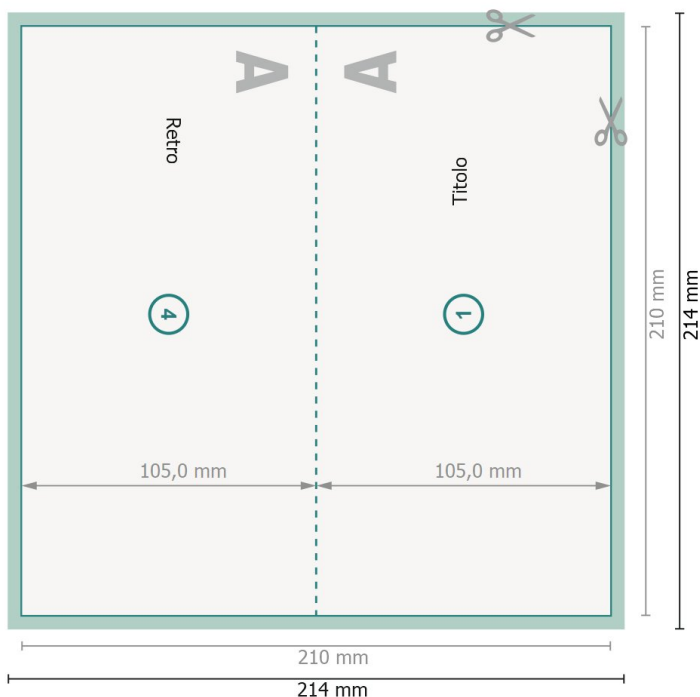

Biglietti natalizi piegati, formato orizzontale DL, cordonatura lato lungo

1 piega

Pagina esterna

Pagina interna

Visualizzazione ruotata di 90°.

Formato dei dati (incl. 2 mm refilo):

21,4 x 21,4 cm

refilo:

2 mm

Formato finale:

21 x 21 cm

Formato finale (chiuso):

21 x 10,5 cm

Distanza di sicurezza:

4 mm

distanza dei testi/delle informazioni dal bordo del formato finale per evitare un punto di taglio indesiderato.

Spiegazione dei simboli

 Margine di

 Direzione di lettura

 Formato finale

 Formato dei dati

 Il prodotto viene tagliato/fustellato qui

Attenersi alle seguenti

Creare i documenti con la smarginatura e la distanza di sicurezza indicate.

Impostare i colori di sfondo, le immagini o i grafici fino al bordo del formato dei dati.

In fase di produzione il taglio, la fustellatura e la piegatura possono dar luogo a tolleranze.

Per indicazioni sui dati per la stampa, consultare la voce di menu *Dati per la stampa* su