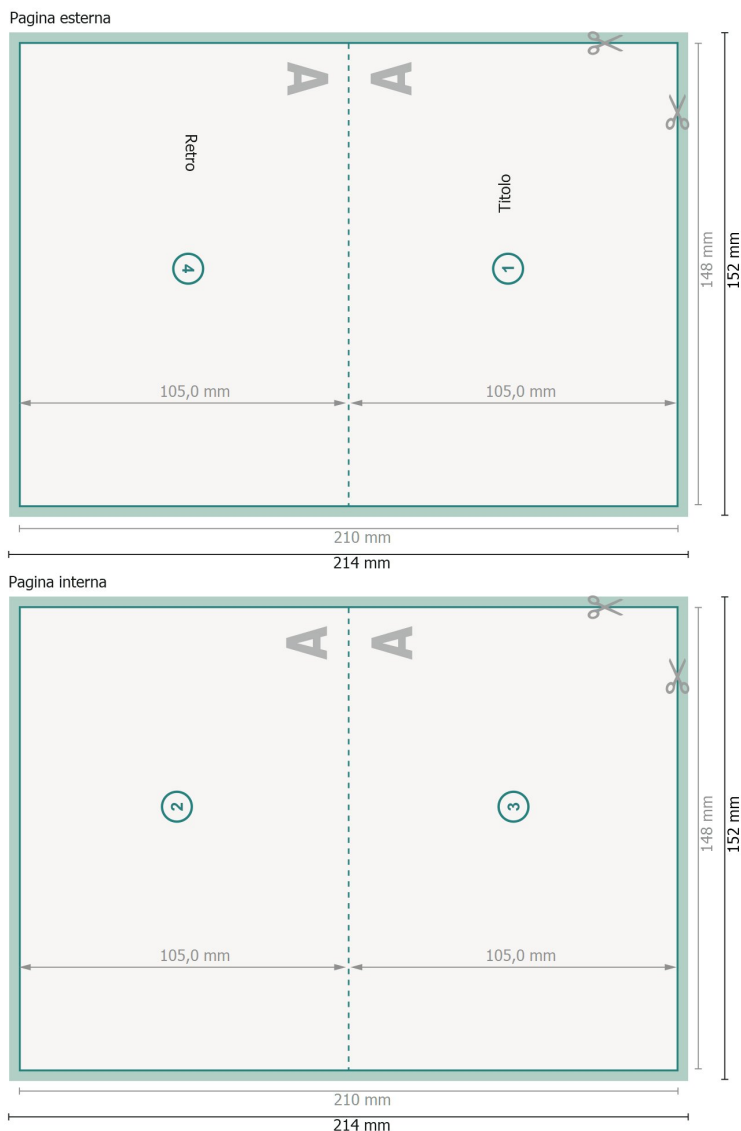

# Biglietti natalizi piegati, formato orizzontale A6, cordonatura lato lungo

1 piega

**Formato dei dati (incl. 2 mm refilo):**  
21,4 x 15,2 cm

**refilo:**  
2 mm

**Formato finale:**  
21 x 14,8 cm

**Formato finale (chiuso):**  
14,8 x 10,5 cm

**Distanza di sicurezza:**  
4 mm  
distanza dei testi/delle informazioni dal  
bordo del formato finale per evitare un  
punto di taglio indesiderato.

## Spiegazione dei simboli

-  Margine di
-  Direzione di lettura
-  Formato finale
-  Formato dei dati
-  Il prodotto viene tagliato/fustellato qui

## Attenersi alle seguenti

Creare i documenti con la smarginatura e la distanza di sicurezza indicate.

Impostare i colori di sfondo, le immagini o i grafici fino al bordo del formato dei dati.

In fase di produzione il taglio, la fustellatura e la piegatura possono dar luogo a tolleranze.