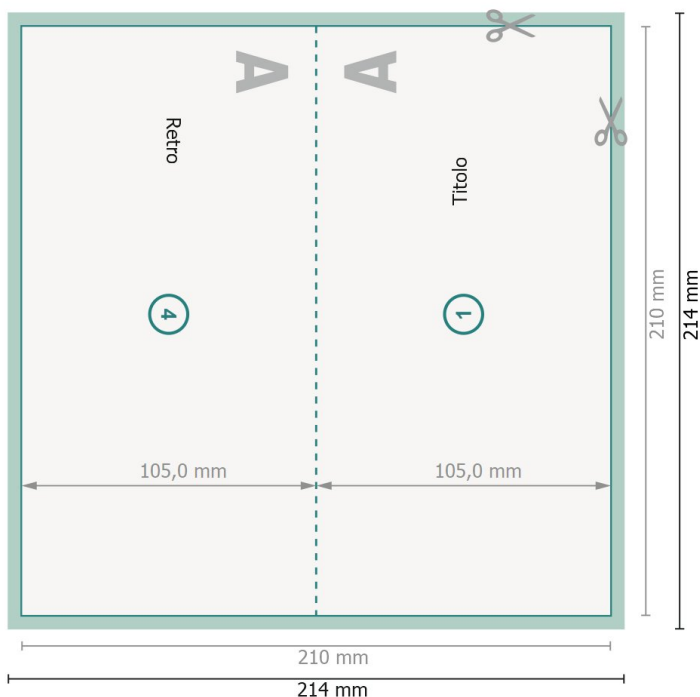

Cartoline piegate, formato orizzontale DL, cordonatura lato lungo

1 piega

Pagina esterna

Pagina interna

Visualizzazione ruotata di 90°.

Formato dei dati (incl. 2 mm refilo):
21,4 x 21,4 cm

refilo:
2 mm

Formato finale:
21 x 21 cm

Formato finale (chiuso):
21 x 10,5 cm

Distanza di sicurezza:
4 mm
distanza dei testi/delle informazioni dal bordo del formato finale per evitare un punto di taglio indesiderato.

Spiegazione dei simboli

-  Margine di
-  Direzione di lettura
-  Formato finale
-  Formato dei dati
-  Il prodotto viene tagliato/fustellato qui

Attenersi alle seguenti

Creare i documenti con la smarginatura e la distanza di sicurezza indicate.

Impostare i colori di sfondo, le immagini o i grafici fino al bordo del formato dei dati.

In fase di produzione il taglio, la fustellatura e la piegatura possono dar luogo a tolleranze.