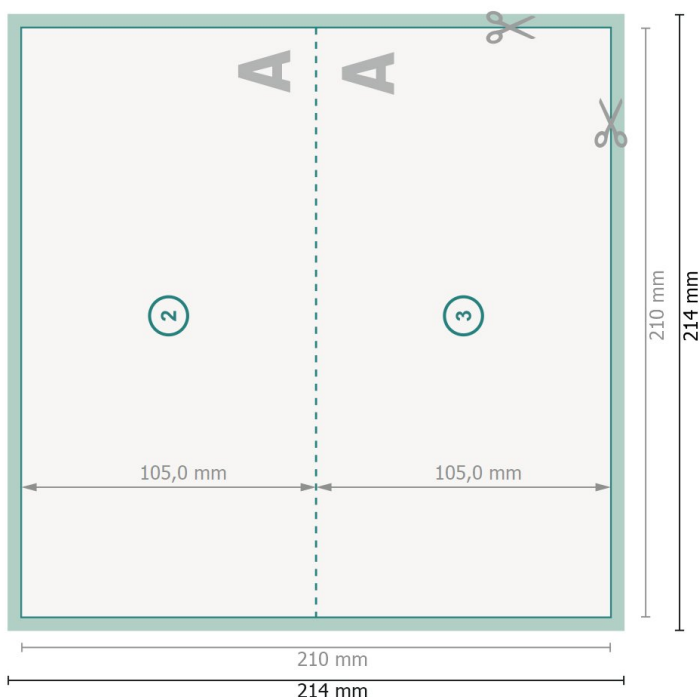

Cartoline piegate, formato orizzontale DL, cordonatura lato lungo

1 piega

Pagina esterna

Pagina interna

Visualizzazione ruotata di 90°.

Formato dei dati (incl. 2 mm refilo):
21,4 x 21,4 cm

refilo:
2 mm

Formato finale:
21 x 21 cm

Formato finale (chiuso):
21 x 10,5 cm

Distanza di sicurezza:
4 mm
distanza dei testi/delle informazioni dal bordo del formato finale per evitare un punto di taglio indesiderato.

Spiegazione dei simboli

-  Margine di
-  Direzione di lettura
-  Formato finale
-  Formato dei dati
-  Il prodotto viene tagliato/fustellato qui