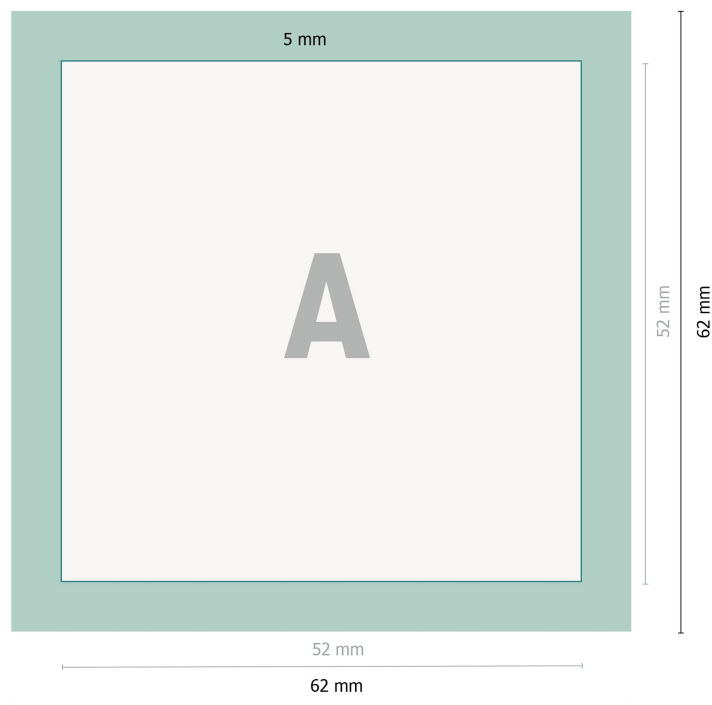

# Calamite da frigo, 5,2 x 5,2 cm

**Formato dei dati:**

6,2 x 6,2 cm

**Formato finale:**

5,2 x 5,2 cm

**Margine di abbondanza:**

cm

**Distanza di sicurezza:**

2 mm

distanza dei testi/delle informazioni dal bordo del formato finale per evitare un punto di taglio indesiderato.

**Spiegazione dei simboli**

— Formato finale

— Formato dei dati

■ Margine di abbondanza

---