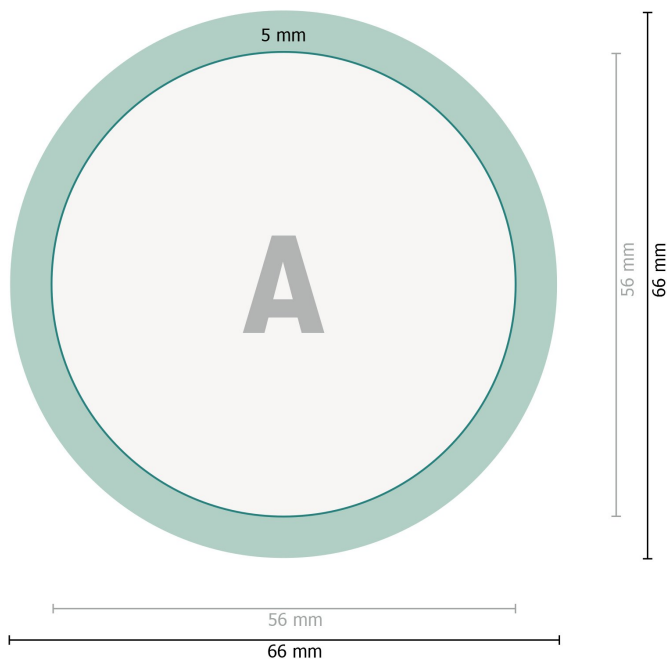

Spille con specchio, Rotondo, diametro 5,6 cm

**Formato dei dati:**

6,6 x 6,6 cm

Formato finale:

5,6 x 5,6 cm

Margine di abbondanza:

0,5 cm

Distanza di sicurezza:

2 mm

distanza dei testi/delle informazioni dal bordo del formato finale per evitare un punto di taglio indesiderato.

Spiegazione dei simboli

 Formato finale

 Formato dei dati

 Margine di abbondanza

Attenersi alle seguenti

Creare i documenti con la smarginatura e la distanza di sicurezza indicate.

Impostare i colori di sfondo, le immagini o i grafici fino al bordo del formato dei dati.

In fase di produzione il taglio, la fustellatura e la piegatura possono dar luogo a tolleranze.