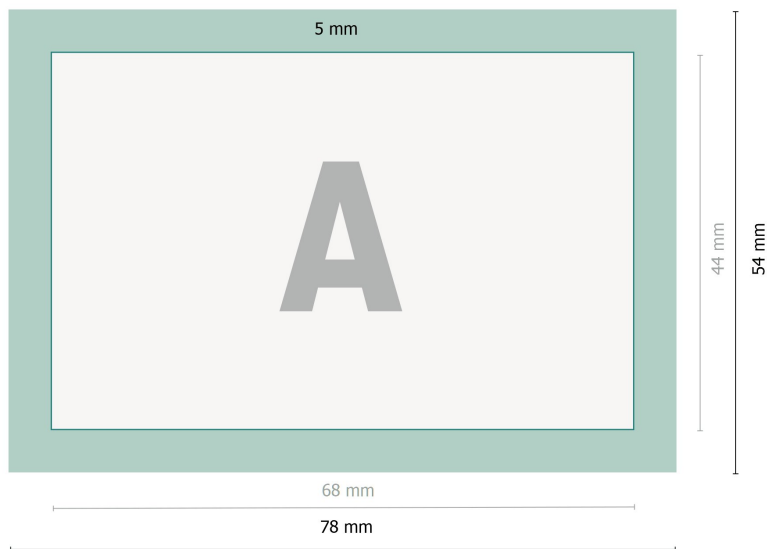

Calamite da frigo, 6,8 x 4,4 cm

**Formato dei dati:**

7,8 x 5,4 cm

Formato finale:

6,8 x 4,4 cm

Margine di abbondanza:

cm

Distanza di sicurezza:

2 mm

distanza dei testi/delle informazioni dal bordo del formato finale per evitare un punto di taglio indesiderato.

Spiegazione dei simboli

—| Formato finale

—| Formato dei dati

■ Margine di abbondanza

Attenersi alle seguenti