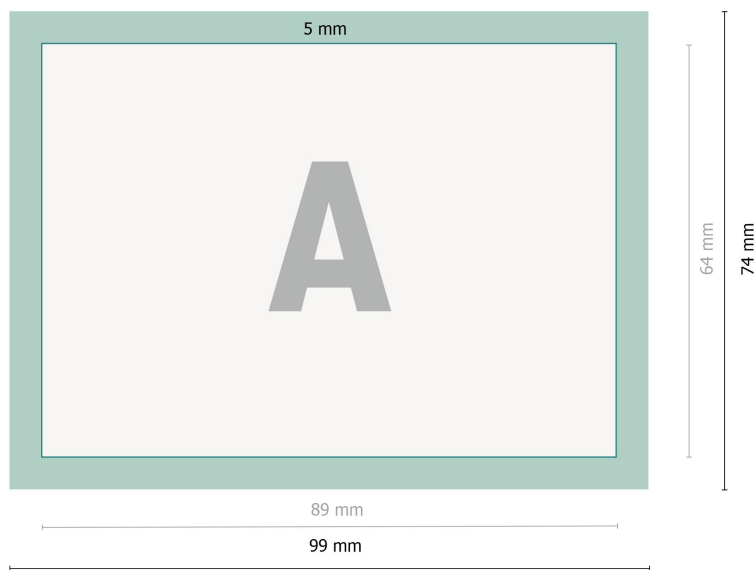

Calamite da frigo, 8,9 x 6,4 cm

**Formato dei dati:**

9,9 x 7,4 cm

Formato finale:

8,9 x 6,4 cm

Margine di abbondanza:

cm

Distanza di sicurezza:

2 mm

distanza dei testi/delle informazioni dal bordo del formato finale per evitare un punto di taglio indesiderato.

Spiegazione dei simboli

—| Formato finale

—| Formato dei dati

■ Margine di abbondanza

Attenersi alle seguenti