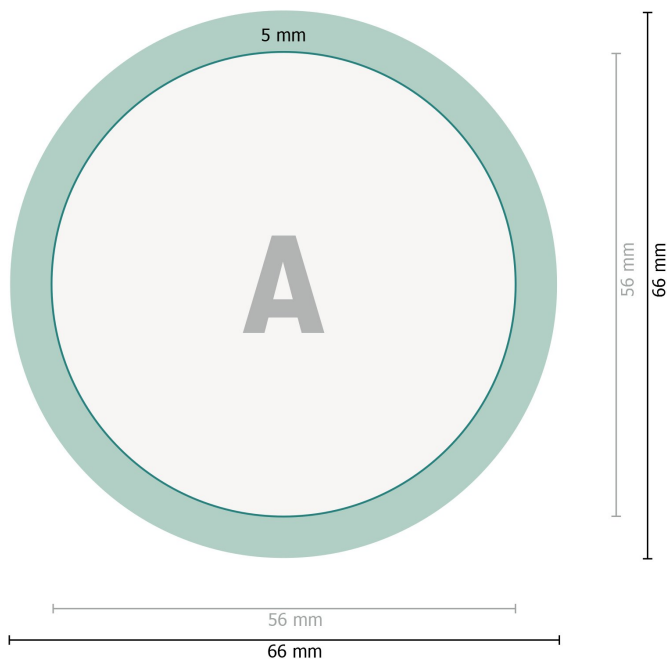

Calamite da frigo, Rotondo, diametro 5,6 cm

**Formato dei dati:**

6,6 x 6,6 cm

Formato finale:

5,6 x 5,6 cm

Margine di abbondanza:

cm

Distanza di sicurezza:

2 mm

distanza dei testi/delle informazioni dal bordo del formato finale per evitare un punto di taglio indesiderato.

Spiegazione dei simboli

— Formato finale

— Formato dei dati

■ Margine di abbondanza

Attenersi alle seguenti

Creare i documenti con la smarginatura e la distanza di sicurezza indicate.

Impostare i colori di sfondo, le immagini o i grafici fino al bordo del formato dei dati.

In fase di produzione il taglio, la fustellatura e la piegatura possono dar luogo a tolleranze.