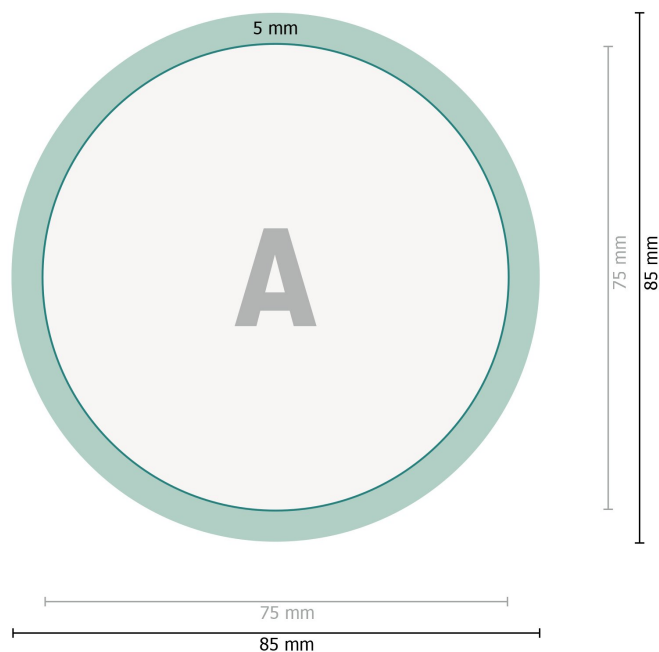

# Spille con chiusura ad ago, Rotondo, diametro 7,5 cm

**Formato dei dati:**

8,5 x 8,5 cm

**Formato finale:**

7,5 x 7,5 cm

**Margine di abbondanza:**

0,5 cm

**Distanza di sicurezza:**

2 mm

distanza dei testi/delle informazioni dal bordo del formato finale per evitare un punto di taglio indesiderato.

**Spiegazione dei simboli**

 Formato finale

 Formato dei dati

 Margine di abbondanza

**Attenersi alle seguenti**

Creare i documenti con la smarginatura e la distanza di sicurezza indicate.

Impostare i colori di sfondo, le immagini o i grafici fino al bordo del formato dei dati.

In fase di produzione il taglio, la fustellatura e la piegatura possono dar luogo a tolleranze.