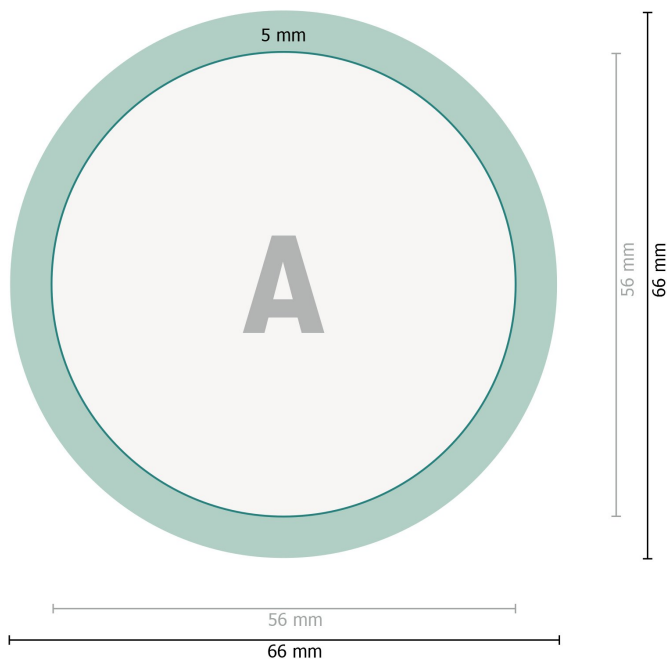

Spille con chiusura ad ago, Rotondo, diametro 5,6 cm

**Formato dei dati:**

6,6 x 6,6 cm

Formato finale:

5,6 x 5,6 cm

Margine di abbondanza:

0,5 cm

Distanza di sicurezza:

2 mm

distanza dei testi/delle informazioni dal bordo del formato finale per evitare un punto di taglio indesiderato.

Spiegazione dei simboli

 Formato finale

 Formato dei dati

 Margine di abbondanza

Attenersi alle seguenti

Creare i documenti con la smarginatura e la distanza di sicurezza indicate.

Impostare i colori di sfondo, le immagini o i grafici fino al bordo del formato dei dati.

In fase di produzione il taglio, la fustellatura e la piegatura possono dar luogo a tolleranze.