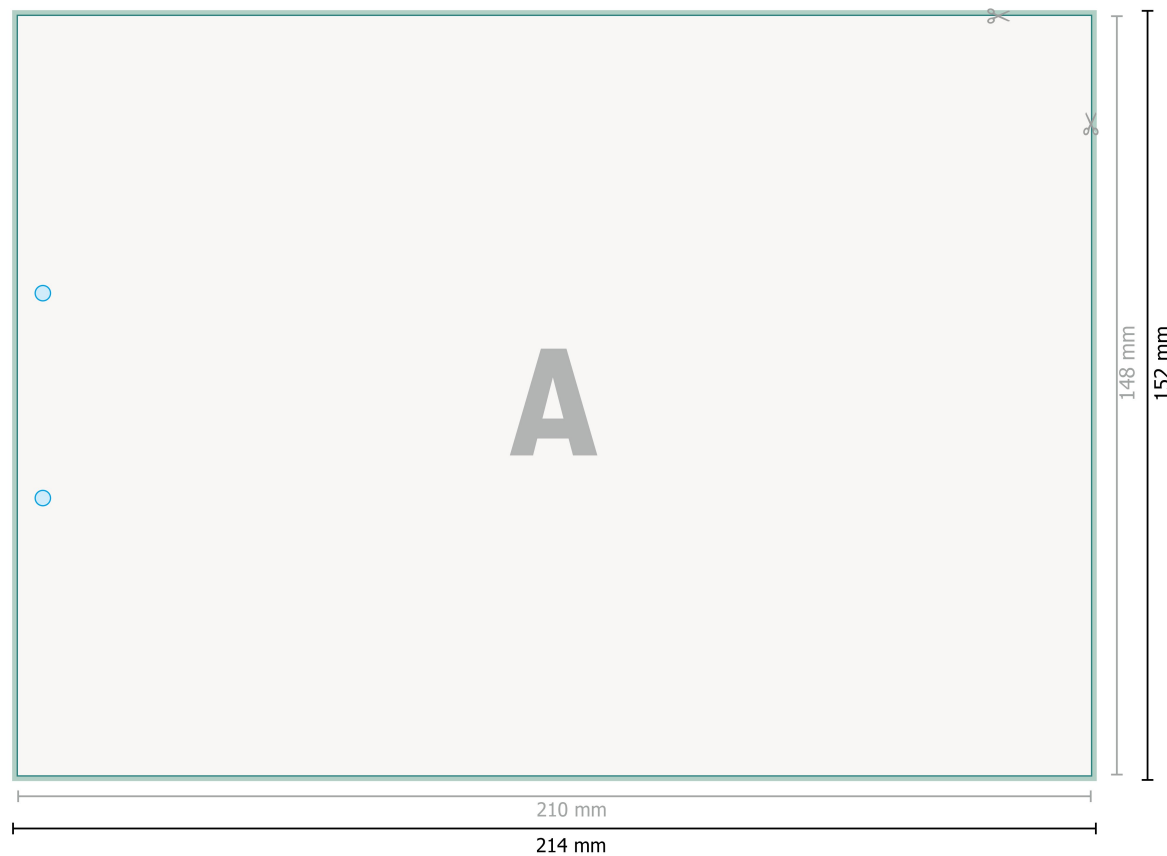

# Blocchi con copertina, A5, Orizzontale

pagine interne

## Formato dei dati (incl. 2 mm refilo):

21,4 x 15,2 cm

## Formato finale:

21 x 14,8 cm

## Spiegazione dei simboli

 Margine di

 Direzione di lettura

 Formato finale

 Formato dei dati

 Il prodotto viene tagliato/fustellato qui