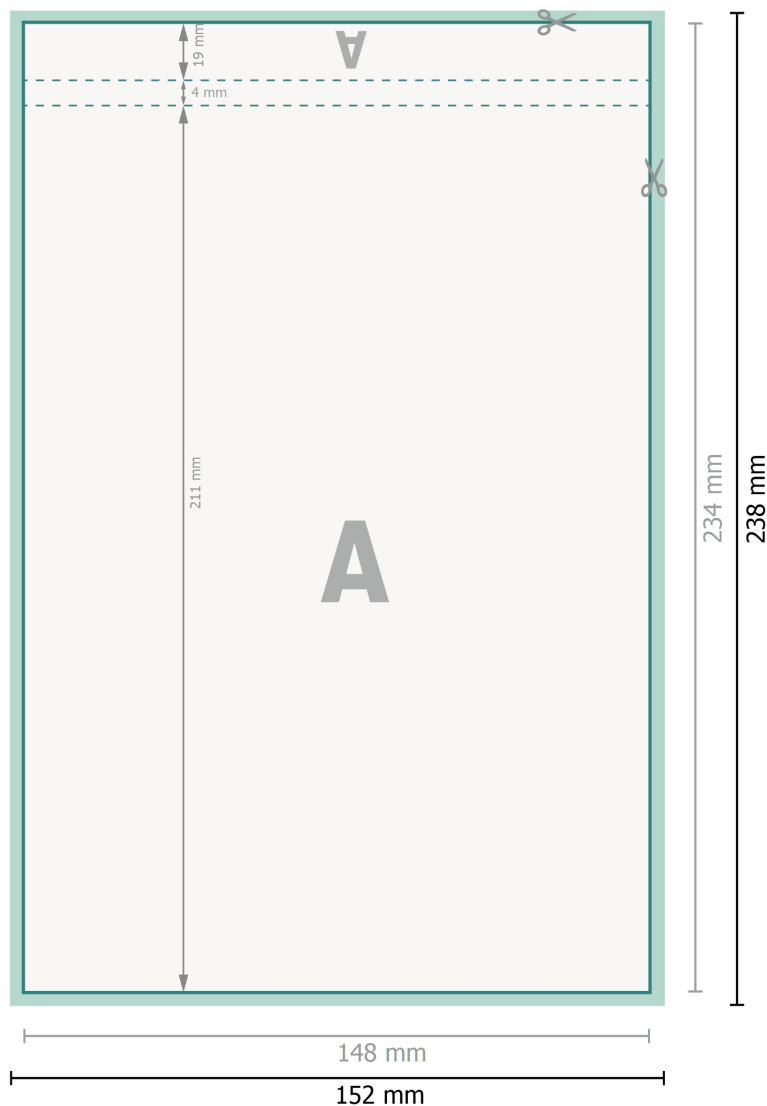

Blocchi con copertina, A5, Verticale

25 fogli, 170 g/m² carta patinata

Formato dei dati (incl. 2 mm refilo):
15,2 x 23,8 cm

refilo:
2 mm

Formato finale:
14,8 x 23,4 cm

Distanza di sicurezza:
4 mm
distanza dei testi/delle informazioni dal bordo del formato finale per evitare un punto di taglio indesiderato.

Spiegazione dei simboli

- Margine di
- Direzione di lettura
- Formato finale
- Formato dei dati
- Il prodotto viene tagliato/ fustellato qui

Attenersi alle seguenti indicazioni:

Creare i documenti con la smarginatura e la distanza di sicurezza indicate.

Impostare i colori di sfondo, le immagini o i grafici fino al bordo del formato dei dati.

In fase di produzione il taglio, la fustellatura e la piegatura possono dar luogo a tolleranze.

Per indicazioni sui dati per la stampa, consultare la voce di menu *Dati per la stampa* su www.onlineprinters.it