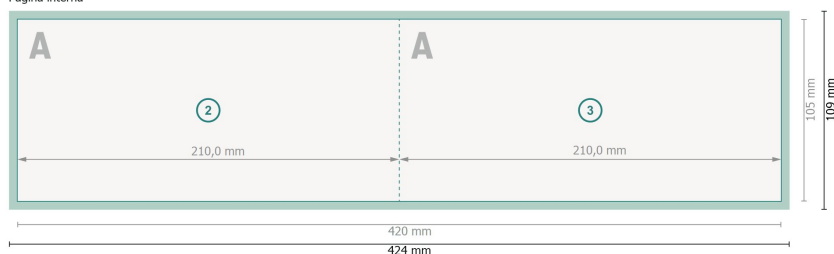

Biglietti natalizi piegati nel formato orizzontale, DL

4 pagine, 1 piega

Pagina esterna

Pagina interna

Formato dei dati (incl. 2 mm refilo):
42,4 x 10,9 cm

Formato finale:
42 x 10,5 cm

refilo:
2 mm

Formato finale (chiuso):
21 x 10,5 cm

Distanza di sicurezza:
4 mm
distanza dei testi/delle informazioni dal bordo del formato finale per evitare un punto di taglio indesiderato.

Spiegazione dei simboli

-  Margine di
-  Direzione di lettura
-  Formato finale
-  Formato dei dati
-  Il prodotto viene tagliato/
fustellato qui
-  Cordonatura/Piegatura

Attenersi alle seguenti indicazioni:

Creare i documenti con la smarginatura e la distanza di sicurezza indicate.

Impostare i colori di sfondo, le immagini o i grafici fino al bordo del formato dei dati.