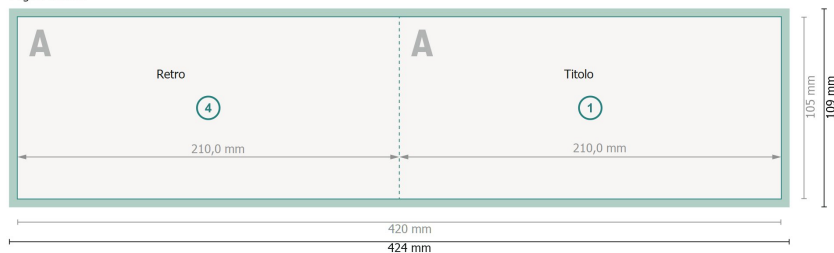

Biglietti natalizi piegati nel formato orizzontale, DL

4 pagine, 1 piega

Pagina esterna

Pagina interna

Formato dei dati (incl. 2 mm refilo):
42,4 x 10,9 cm

Formato finale:
42 x 10,5 cm

refilo:
2 mm

Formato finale (chiuso):
21 x 10,5 cm

Distanza di sicurezza:
4 mm
distanza dei testi/delle informazioni dal bordo del formato finale per evitare un punto di taglio indesiderato.

Spiegazione dei simboli

-  Margine di
-  Direzione di lettura
-  Formato finale
-  Formato dei dati
-  Il prodotto viene tagliato/
fustellato qui
-  Cordonatura/Piegatura