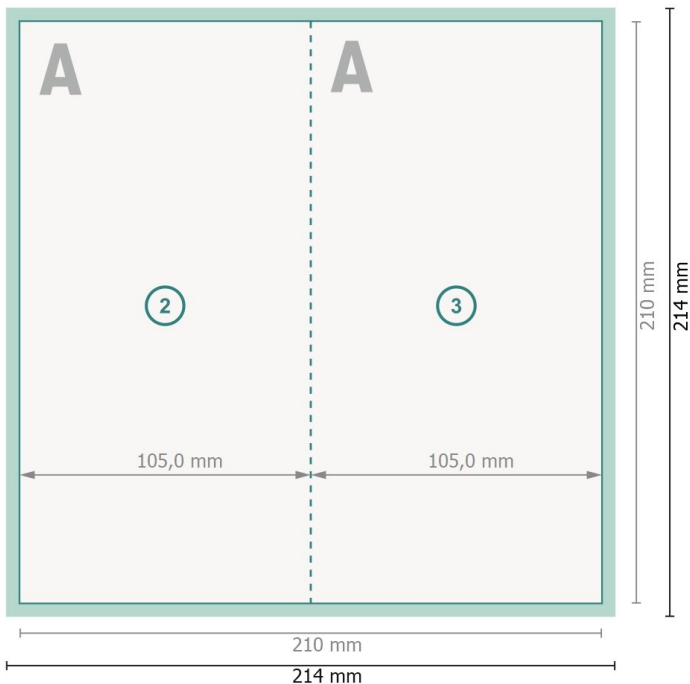

Biglietti natalizi piegati nel formato verticale, DL

4 pagine, 1 piega

Pagina esterna

Pagina interna

Formato dei dati (incl. 2 mm refilo):
21,4 x 21,4 cm

Formato finale:
21 x 21 cm

refilo:
2 mm

Formato finale (chiuso):
10,5 x 21 cm

Distanza di sicurezza:
4 mm
distanza dei testi/delle informazioni dal bordo del formato finale per evitare un punto di taglio indesiderato.

Spiegazione dei simboli

-  Margine di
-  Direzione di lettura
-  Formato finale
-  Formato dei dati
-  Il prodotto viene tagliato/ fustellato qui
-  Cordonatura/Piegatura