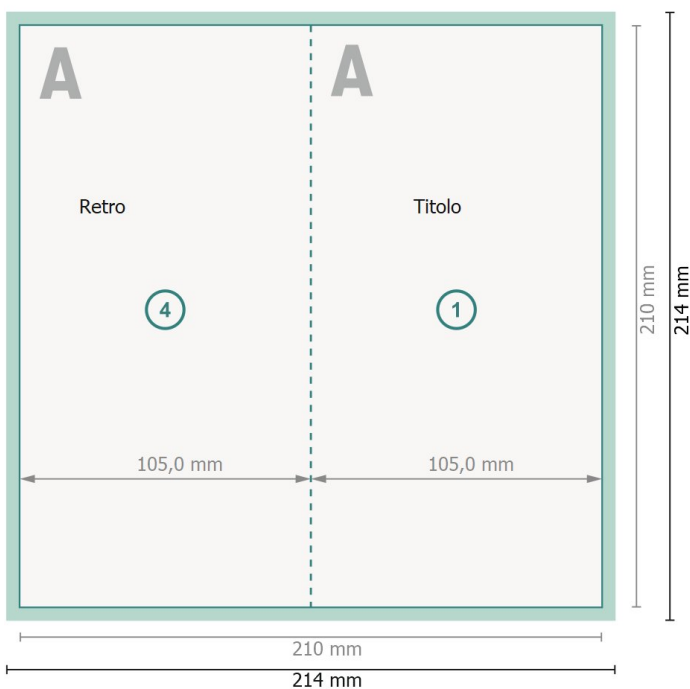

Biglietti natalizi piegati nel formato verticale, DL

4 pagine, 1 piega

Pagina esterna

Pagina interna

Formato dei dati (incl. 2 mm refilo):
21,4 x 21,4 cm

Formato finale:
21 x 21 cm

refilo:
2 mm

Formato finale (chiuso):
10,5 x 21 cm

Distanza di sicurezza:
4 mm
distanza dei testi/delle informazioni dal bordo del formato finale per evitare un punto di taglio indesiderato.

Spiegazione dei simboli

-  Margine di
-  Direzione di lettura
-  Formato finale
-  Formato dei dati
-  Il prodotto viene tagliato/ fustellato qui
-  Cordonatura/Piegatura