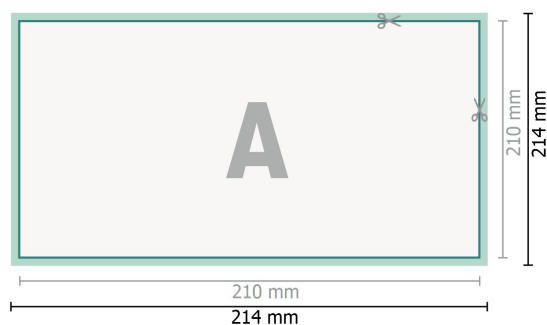

Scheda Tecnica

Cartoline per inviti di matrimonio, formato orizzontale, DL

2 pagine, 300 g/m² carta patinata

Fronte

Retro

Formato dei dati (incl. 2 mm refilo):

21,4 x 10,9 cm

refilo:

2 mm

Formato finale:

21 x 10,5 cm

Distanza di sicurezza:

4 mm

distanza dei testi/delle informazioni dal bordo del formato finale per evitare un punto di taglio indesiderato.

Spiegazione dei simboli

-  Margine di
-  Direzione di lettura
-  Formato finale
-  Formato dei dati
-  Il prodotto viene tagliato/ fustellato qui