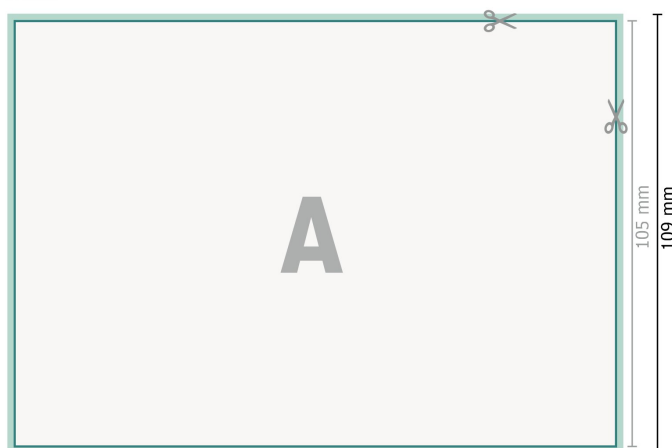

Cartoline per inviti di matrimonio, formato orizzontale, A6

2 pagine, 300 g/m² carta patinata

Fronte

Retro

Formato dei dati (incl. 2 mm refilo):
15,2 x 10,9 cm

refilo:
2 mm

Formato finale:
14,8 x 10,5 cm

Distanza di sicurezza:
4 mm
distanza dei testi/delle informazioni dal
bordo del formato finale per evitare un
punto di taglio indesiderato.

Spiegazione dei simboli

-  Margine di
-  Direzione di lettura
-  Formato finale
-  Formato dei dati
-  Il prodotto viene tagliato/
fustellato qui

Attenersi alle seguenti indicazioni:

Creare i documenti con la smarginatura e la distanza di sicurezza indicate.