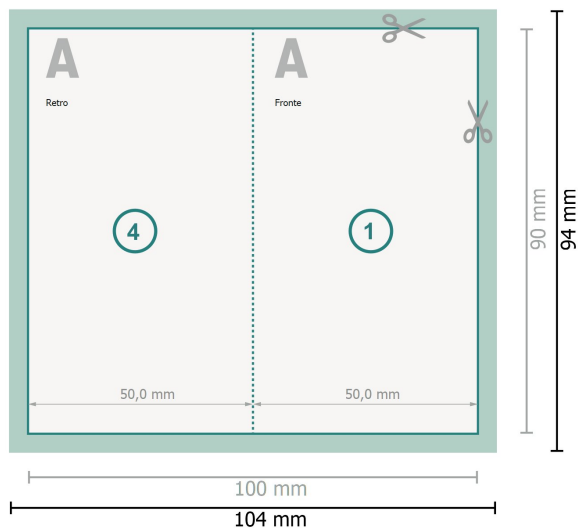

Cartoline piegate, formato verticale, 5,0 x 9,0 cm

1 piega

Formato dei dati (incl. 2 mm refilo):
10,4 x 9,4 cm

refilo:
2 mm

Formato finale:
10 x 9 cm

Formato finale (chiuso):
5 x 9 cm

Distanza di sicurezza:
4 mm
distanza dei testi/delle informazioni dal bordo del formato finale per evitare un punto di taglio indesiderato.

Spiegazione dei simboli

- Margine di
- Direzione di lettura
- Formato finale
- Formato dei dati
- Il prodotto viene tagliato/ fustellato qui

Attenersi alle seguenti indicazioni:

Creare i documenti con la smarginatura e la distanza di sicurezza indicate.

Impostare i colori di sfondo, le immagini o i grafici fino al bordo del formato dei dati.

In fase di produzione il taglio, la fustellatura e la piegatura possono dar luogo a tolleranze.

Per indicazioni sui dati per la stampa, consultare la voce di menu *Dati per la stampa* su www.onlineprinters.it