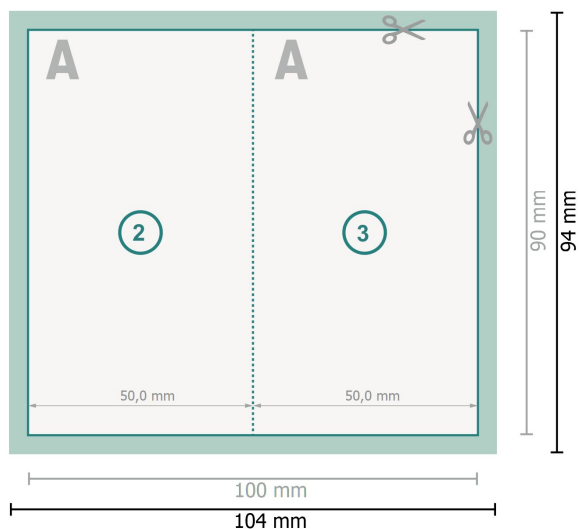

Cartoline piegate, formato verticale, 5,0 x 9,0 cm

1 piega

Formato dei dati (incl. 2 mm refilo):
10,4 x 9,4 cm

refilo:
2 mm

Formato finale:
10 x 9 cm

Formato finale (chiuso):
5 x 9 cm

Distanza di sicurezza:
4 mm
distanza dei testi/delle informazioni dal bordo del formato finale per evitare un punto di taglio indesiderato.

Spiegazione dei simboli

- Margine di
- Direzione di lettura
- Formato finale
- Formato dei dati
- Il prodotto viene tagliato/ fustellato qui

Attenersi alle seguenti indicazioni:

Creare i documenti con la smarginatura e la distanza di sicurezza indicate.

Impostare i colori di sfondo, le immagini o i grafici fino al bordo del formato dei dati.

In fase di produzione il taglio, la fustellatura e la piegatura possono dar luogo a tolleranze.

Per indicazioni sui dati per la stampa, consultare la voce di menu *Dati per la stampa* su www.onlineprinters.it