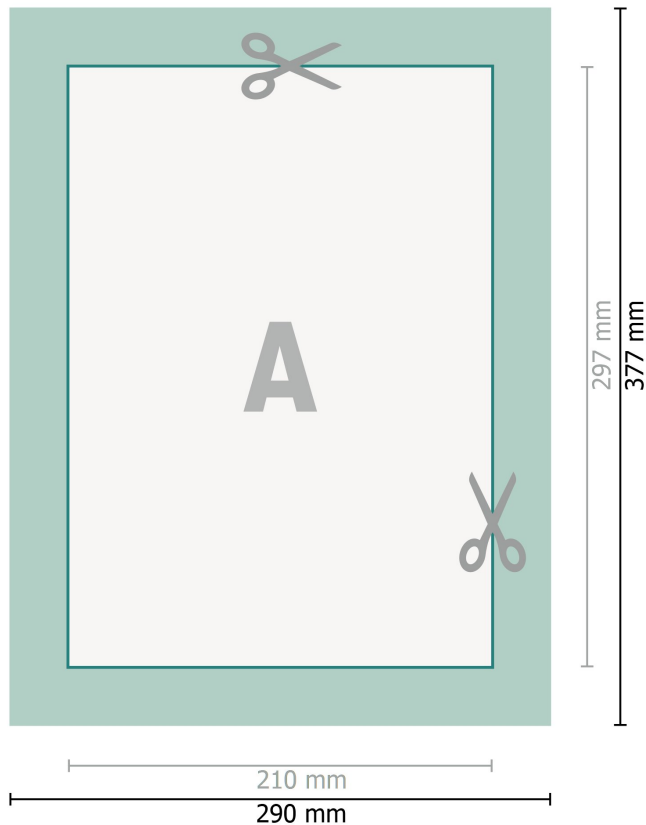

## Telai, A4

**Formato dei dati (incl. 40 mm refilo):**  
29 x 37,7 cm

**refilo:**  
40 mm

**Formato finale:**  
21 x 29,7 cm

**Distanza di sicurezza:**  
15 mm  
distanza dei testi/delle informazioni dal  
bordo del formato finale per evitare un  
punto di taglio indesiderato.

### Attenersi alle seguenti indicazioni:

Creare i documenti con la smargiatura e la distanza di sicurezza indicate.

Impostare i colori di sfondo, le immagini o i grafici fino al bordo del formato dei dati.

In fase di produzione il taglio, la fustellatura e la piegatura possono dar luogo a tolleranze.

Per indicazioni sui dati per la stampa, consultare la voce di menu *Dati per la stampa* su [www.onlineprinters.it](http://www.onlineprinters.it)