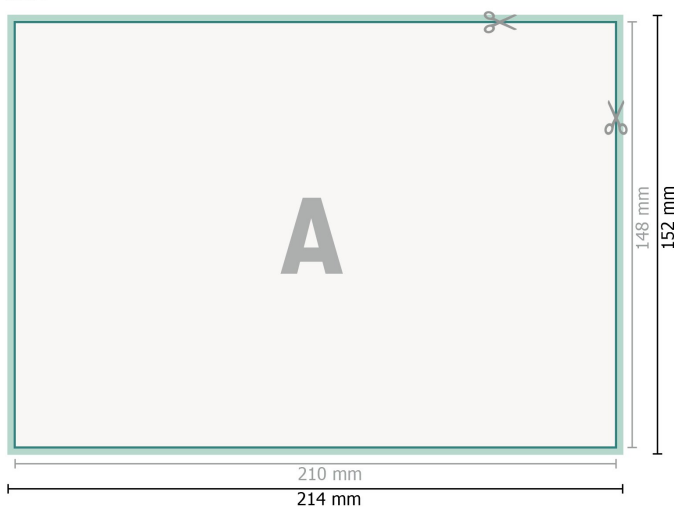

Cartoline per inviti di matrimonio, formato orizzontale, A5

2 pagine, 300 g/m<sup>2</sup> carta patinata

Fronte

Retro

**Formato dei dati (incl. 2 mm refilo):**

21,4 x 15,2 cm

**refilo:**

2 mm

**Formato finale:**

21 x 14,8 cm

**Distanza di sicurezza:**

4 mm

distanza dei testi/delle informazioni dal bordo del formato finale per evitare un punto di taglio indesiderato.

**Spiegazione dei simboli**

-  Margine di
-  Direzione di lettura
-  Formato finale
-  Formato dei dati
-  Il prodotto viene tagliato/ fustellato qui