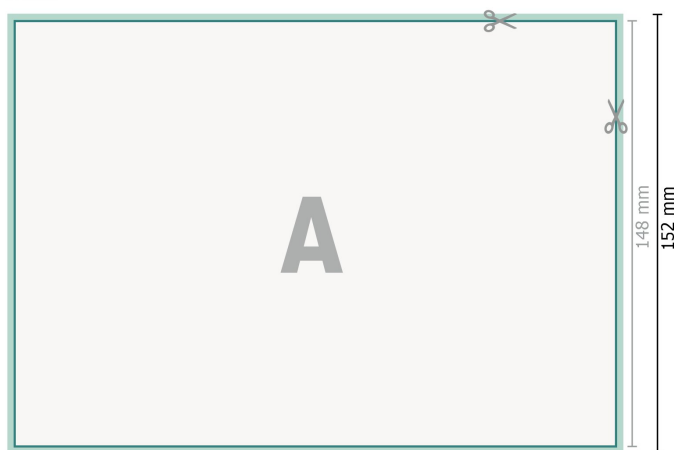

Cartoline per inviti di matrimonio, formato orizzontale, A5

2 pagine, 300 g/m<sup>2</sup> carta patinata

Fronte

Retro

**Formato dei dati (incl. 2 mm refilo):**

21,4 x 15,2 cm

**refilo:**

2 mm

**Formato finale:**

21 x 14,8 cm

**Distanza di sicurezza:**

4 mm

distanza dei testi/delle informazioni dal bordo del formato finale per evitare un punto di taglio indesiderato.

**Spiegazione dei simboli**

-  Margine di
-  Direzione di lettura
-  Formato finale
-  Formato dei dati
-  Il prodotto viene tagliato/ fustellato qui