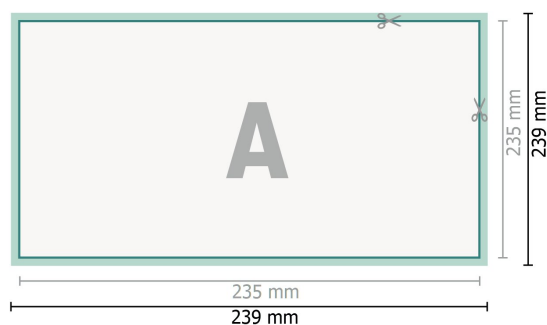

Cartoline per inviti di matrimonio, formato orizzontale, 12,5 x 23,5 cm

2 pagine, 300 g/m² carta patinata

Fronte

Retro

Formato dei dati (incl. 2 mm refilo):

23,9 x 12,9 cm

refilo:

2 mm

Formato finale:

23,5 x 12,5 cm

Distanza di sicurezza:

4 mm

distanza dei testi/delle informazioni dal bordo del formato finale per evitare un punto di taglio indesiderato.

Spiegazione dei simboli

-  Margine di
-  Direzione di lettura
-  Formato finale
-  Formato dei dati
-  Il prodotto viene tagliato/ fustellato qui