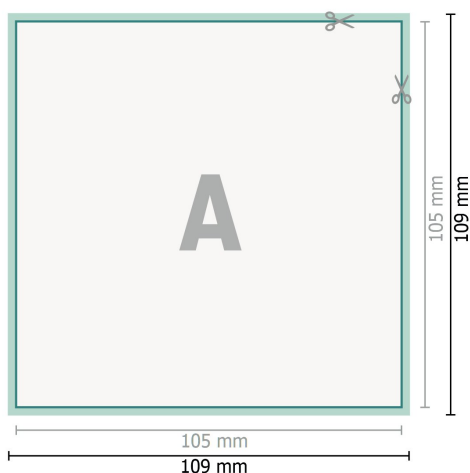

Cartoline per inviti di matrimonio, A6-firkanteto

2 pagine, 300 g/m² carta patinata

Fronte

Retro

Formato dei dati (incl. 2 mm refilo):
10,9 x 10,9 cm

refilo:
2 mm

Formato finale:
10,5 x 10,5 cm

Distanza di sicurezza:
4 mm
distanza dei testi/delle informazioni dal bordo del formato finale per evitare un punto di taglio indesiderato.

Spiegazione dei simboli

- Margine di
- Direzione di lettura
- Formato finale
- Formato dei dati
- Il prodotto viene tagliato/ fustellato qui

Attenersi alle seguenti indicazioni:

Creare i documenti con la smarginatura e la distanza di sicurezza indicate.

Impostare i colori di sfondo, le immagini o i grafici fino al bordo del formato dei dati.

In fase di produzione il taglio, la fustellatura e la piegatura possono dar luogo a tolleranze.

Per indicazioni sui dati per la stampa, consultare la voce di menu *Dati per la stampa* su www.onlineprinters.it