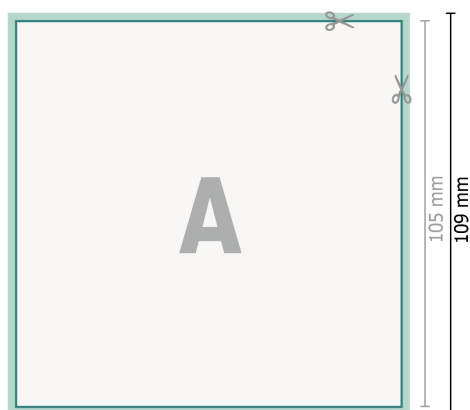

Cartoline per inviti di matrimonio, A6-firkanteto

2 pagine, 300 g/m² carta patinata

Fronte

Retro

Formato dei dati (incl. 2 mm refilo):
10,9 x 10,9 cm

refilo:
2 mm

Formato finale:
10,5 x 10,5 cm

Distanza di sicurezza:
4 mm
distanza dei testi/delle informazioni dal bordo del formato finale per evitare un punto di taglio indesiderato.

Spiegazione dei simboli

- Margine di
- Direzione di lettura
- Formato finale
- Formato dei dati
- Il prodotto viene tagliato/ fustellato qui

Attenersi alle seguenti indicazioni:

Creare i documenti con la smarginatura e la distanza di sicurezza indicate.

Impostare i colori di sfondo, le immagini o i grafici fino al bordo del formato dei dati.

In fase di produzione il taglio, la fustellatura e la piegatura possono dar luogo a tolleranze.

Per indicazioni sui dati per la stampa, consultare la voce di menu *Dati per la stampa* su www.onlineprinters.it