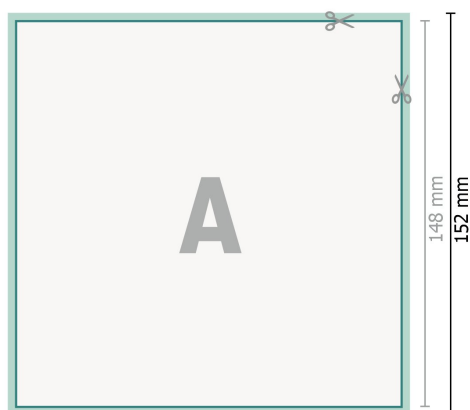

Cartoline per inviti di matrimonio, A5-firkanteto

2 pagine, 300 g/m² carta patinata

Fronte

Retro

Formato dei dati (incl. 2 mm refilo):
15,2 x 15,2 cm

refilo:
2 mm

Formato finale:
14,8 x 14,8 cm

Distanza di sicurezza:
4 mm
distanza dei testi/delle informazioni dal bordo del formato finale per evitare un punto di taglio indesiderato.

Spiegazione dei simboli

-  Margine di
-  Direzione di lettura
-  Formato finale
-  Formato dei dati
-  Il prodotto viene tagliato/ fustellato qui

Attenersi alle seguenti indicazioni:

Creare i documenti con la smarginatura e la distanza di sicurezza indicate.

Impostare i colori di sfondo, le immagini o i grafici fino al bordo del formato dei dati.

In fase di produzione il taglio, la fustellatura e la piegatura possono dar luogo a tolleranze.

Per indicazioni sui dati per la stampa, consultare la voce di menu *Dati per la stampa* su www.onlineprinters.it