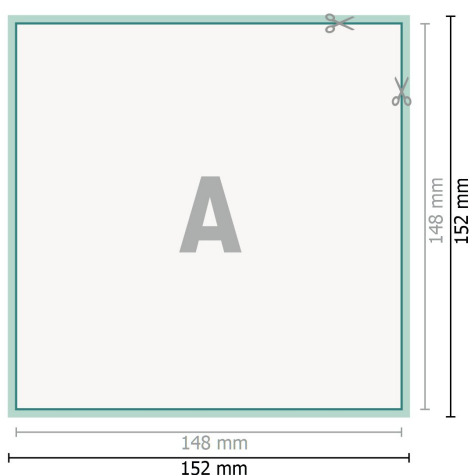

Cartoline per inviti di matrimonio, A5-firkanteto

2 pagine, 300 g/m² carta patinata

Fronte

Retro

Formato dei dati (incl. 2 mm refilo):
15,2 x 15,2 cm

refilo:
2 mm

Formato finale:
14,8 x 14,8 cm

Distanza di sicurezza:
4 mm
distanza dei testi/delle informazioni dal bordo del formato finale per evitare un punto di taglio indesiderato.

Spiegazione dei simboli

-  Margine di
-  Direzione di lettura
-  Formato finale
-  Formato dei dati
-  Il prodotto viene tagliato/ fustellato qui

Attenersi alle seguenti indicazioni:

Creare i documenti con la smarginatura e la distanza di sicurezza indicate.

Impostare i colori di sfondo, le immagini o i grafici fino al bordo del formato dei dati.

In fase di produzione il taglio, la fustellatura e la piegatura possono dar luogo a tolleranze.

Per indicazioni sui dati per la stampa, consultare la voce di menu *Dati per la stampa* su www.onlineprinters.it