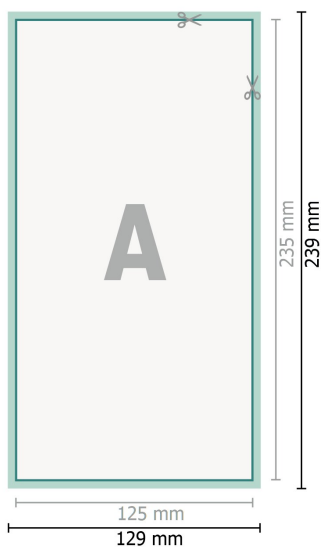

Cartoline per inviti di matrimonio, formato verticale, 12,5 x 23,5 cm

2 pagine, 300 g/m² carta patinata

Fronte

Retro

Formato dei dati (incl. 2 mm refilo):

12,9 x 23,9 cm

refilo:

2 mm

Formato finale:

12,5 x 23,5 cm

Distanza di sicurezza:

4 mm

distanza dei testi/delle informazioni dal bordo del formato finale per evitare un punto di taglio indesiderato.

Spiegazione dei simboli

-  Margine di
-  Direzione di lettura
-  Formato finale
-  Formato dei dati
-  Il prodotto viene tagliato/ fustellato qui