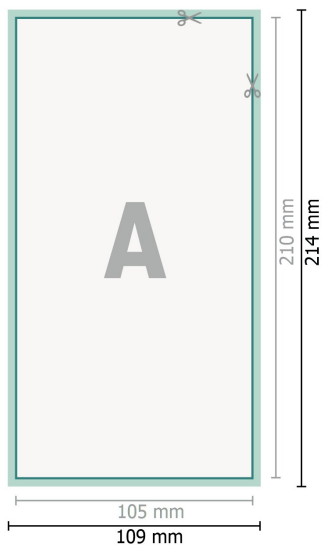

Cartoline per inviti di matrimonio, formato verticale, DL

2 pagine, 300 g/m² carta patinata

Fronte

Retro

Formato dei dati (incl. 2 mm refilo):

10,9 x 21,4 cm

refilo:

2 mm

Formato finale:

10,5 x 21 cm

Distanza di sicurezza:

4 mm

distanza dei testi/delle informazioni dal bordo del formato finale per evitare un punto di taglio indesiderato.

Spiegazione dei simboli

-  Margine di
-  Direzione di lettura
-  Formato finale
-  Formato dei dati
-  Il prodotto viene tagliato/ fustellato qui