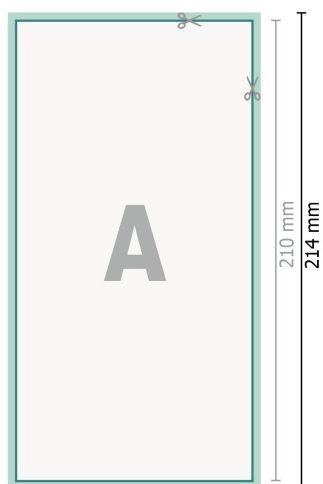

Cartoline per inviti di matrimonio, formato verticale, DL

2 pagine, 300 g/m² carta patinata

Fronte

Retro

Formato dei dati (incl. 2 mm refilo):

10,9 x 21,4 cm

refilo:

2 mm

Formato finale:

10,5 x 21 cm

Distanza di sicurezza:

4 mm

distanza dei testi/delle informazioni dal bordo del formato finale per evitare un punto di taglio indesiderato.

Spiegazione dei simboli

-  Margine di
-  Direzione di lettura
-  Formato finale
-  Formato dei dati
-  Il prodotto viene tagliato/ fustellato qui