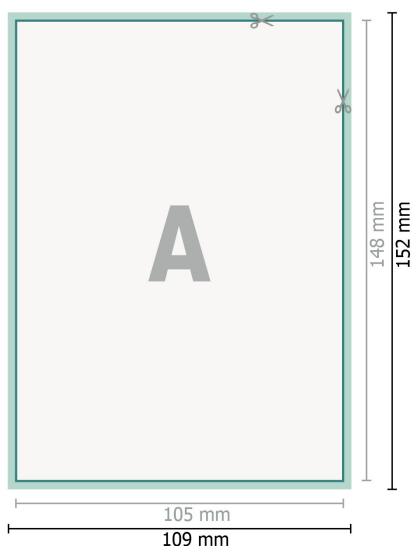

Cartoline per inviti di matrimonio, formato verticale, A6

2 pagine, 300 g/m² carta patinata

Fronte

Retro

Formato dei dati (incl. 2 mm refilo):

10,9 x 15,2 cm

refilo:

2 mm

Formato finale:

10,5 x 14,8 cm

Distanza di sicurezza:

4 mm

distanza dei testi/delle informazioni dal bordo del formato finale per evitare un punto di taglio indesiderato.

Spiegazione dei simboli

-  Margine di
-  Direzione di lettura
-  Formato finale
-  Formato dei dati
-  Il prodotto viene tagliato/ fustellato qui