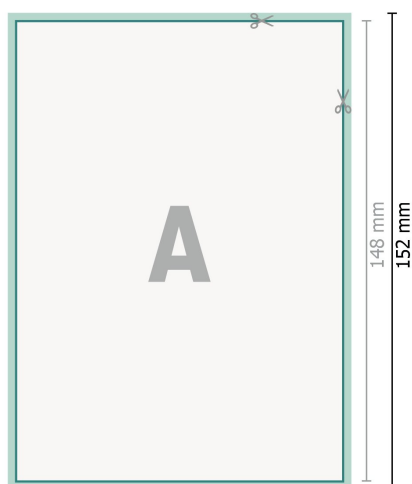

Cartoline per inviti di matrimonio, formato verticale, A6

2 pagine, 300 g/m² carta patinata

Fronte

Retro

Formato dei dati (incl. 2 mm refilo):

10,9 x 15,2 cm

refilo:

2 mm

Formato finale:

10,5 x 14,8 cm

Distanza di sicurezza:

4 mm

distanza dei testi/delle informazioni dal bordo del formato finale per evitare un punto di taglio indesiderato.

Spiegazione dei simboli

-  Margine di
-  Direzione di lettura
-  Formato finale
-  Formato dei dati
-  Il prodotto viene tagliato/ fustellato qui