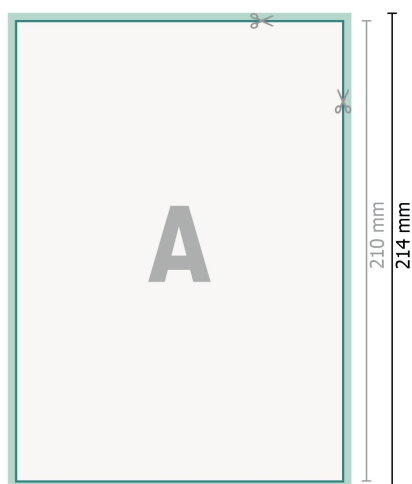

Cartoline per inviti di matrimonio, formato verticale, A5

2 pagine, 300 g/m² carta patinata

Fronte

Retro

Formato dei dati (incl. 2 mm refilo):
15,2 x 21,4 cm

refilo:
2 mm

Formato finale:
14,8 x 21 cm

Distanza di sicurezza:
4 mm
distanza dei testi/delle informazioni dal
bordo del formato finale per evitare un
punto di taglio indesiderato.

Spiegazione dei simboli

-  Margine di
-  Direzione di lettura
-  Formato finale
-  Formato dei dati
-  Il prodotto viene tagliato/
fustellato qui

Attenersi alle seguenti indicazioni:

Creare i documenti con la smarginatura e la distanza di sicurezza indicate.

Impostare i colori di sfondo, le immagini o i grafici fino al bordo del formato dei dati.

In fase di produzione il taglio, la fustellatura e la piegatura possono dar luogo a tolleranze.

Per indicazioni sui dati per la stampa, consultare la voce di menu *Dati per la stampa* su www.onlineprinters.it