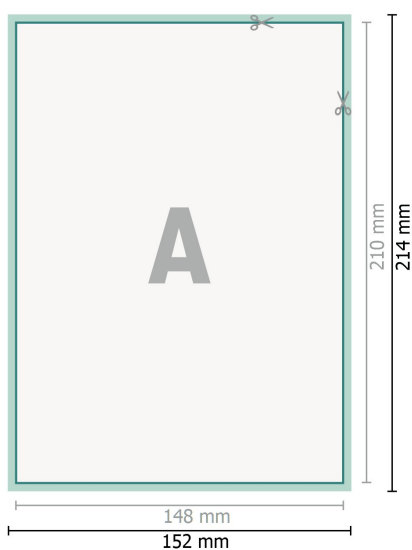

Cartoline per inviti di matrimonio, formato verticale, A5

2 pagine, 300 g/m² carta patinata

Fronte

Retro

Formato dei dati (incl. 2 mm refilo):
15,2 x 21,4 cm

refilo:
2 mm

Formato finale:
14,8 x 21 cm

Distanza di sicurezza:
4 mm
distanza dei testi/delle informazioni dal
bordo del formato finale per evitare un
punto di taglio indesiderato.

Spiegazione dei simboli

-  Margine di
-  Direzione di lettura
-  Formato finale
-  Formato dei dati
-  Il prodotto viene tagliato/
fustellato qui

Attenersi alle seguenti indicazioni:

Creare i documenti con la smarginatura e la distanza di sicurezza indicate.

Impostare i colori di sfondo, le immagini o i grafici fino al bordo del formato dei dati.

In fase di produzione il taglio, la fustellatura e la piegatura possono dar luogo a tolleranze.

Per indicazioni sui dati per la stampa, consultare la voce di menu *Dati per la stampa* su www.onlineprinters.it