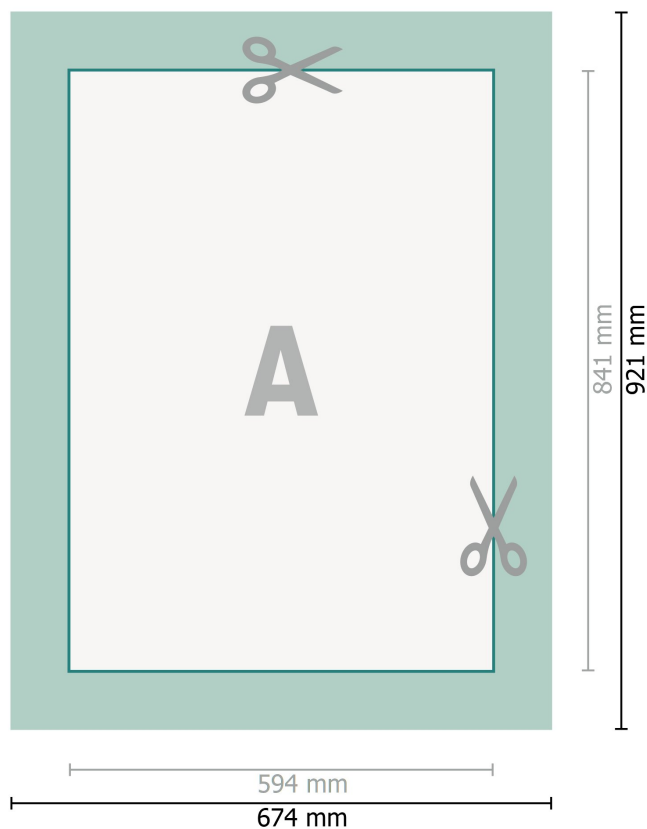

## Telai, A1

**Formato dei dati (incl. 40 mm refilo):**

67,4 x 92,1 cm

**refilo:**

40 mm

**Formato finale:**

59,4 x 84,1 cm

**Distanza di sicurezza:**

15 mm

distanza dei testi/delle informazioni dal bordo del formato finale per evitare un punto di taglio indesiderato.

---

**Attenersi alle seguenti indicazioni:**

Creare i documenti con la smarginitura e la distanza di sicurezza indicate.

Impostare i colori di sfondo, le immagini o i grafici fino al bordo del formato dei dati.

In fase di produzione il taglio, la fustellatura e la piegatura possono dar luogo a tolleranze.

Per indicazioni sui dati per la stampa, consultare la voce di menu *Dati per la stampa* su [www.onlineprinters.it](http://www.onlineprinters.it)