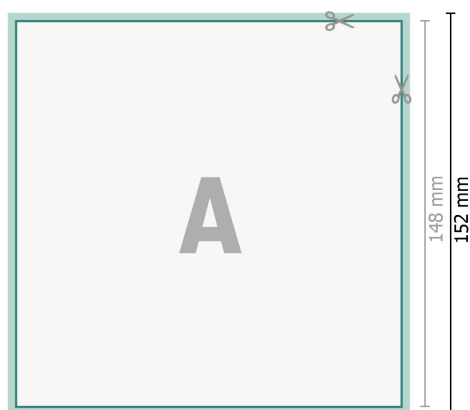

## Biglietti di ringraziamento, A5-quadrato

2 pagine, 300 g/m<sup>2</sup> carta patinata

Fronte

Retro

**Formato dei dati (incl. 2 mm refilo):**  
15,2 x 15,2 cm

**refilo:**  
2 mm

**Formato finale:**  
14,8 x 14,8 cm

**Distanza di sicurezza:**  
4 mm  
distanza dei testi/delle informazioni dal  
bordo del formato finale per evitare un  
punto di taglio indesiderato.

### Spiegazione dei simboli

-  Margine di
-  Direzione di lettura
-  Formato finale
-  Formato dei dati
-  Il prodotto viene tagliato/  
fustellato qui