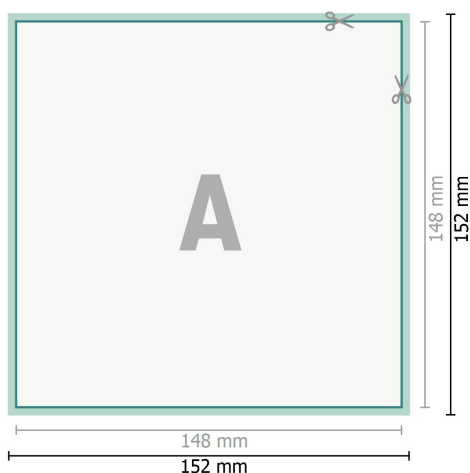

## Biglietti di ringraziamento, A5-quadrato

2 pagine, 300 g/m<sup>2</sup> carta patinata

Fronte

Retro

**Formato dei dati (incl. 2 mm refilo):**  
15,2 x 15,2 cm

**refilo:**  
2 mm

**Formato finale:**  
14,8 x 14,8 cm

**Distanza di sicurezza:**  
4 mm  
distanza dei testi/delle informazioni dal  
bordo del formato finale per evitare un  
punto di taglio indesiderato.

### Spiegazione dei simboli

-  Margine di
-  Direzione di lettura
-  Formato finale
-  Formato dei dati
-  Il prodotto viene tagliato/  
fustellato qui