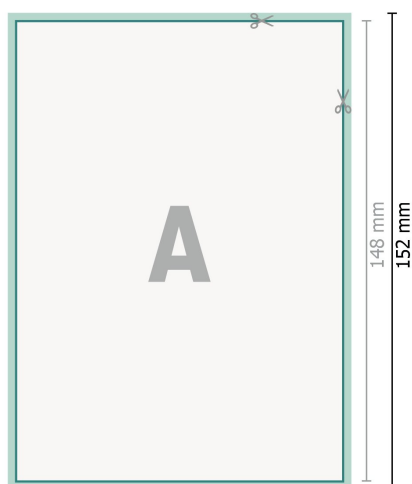

## Biglietti di ringraziamento, formato verticale, A6

2 pagine, 300 g/m<sup>2</sup> carta patinata

Fronte

Retro

**Formato dei dati (incl. 2 mm refilo):**

10,9 x 15,2 cm

**refilo:**

2 mm

**Formato finale:**

10,5 x 14,8 cm

**Distanza di sicurezza:**

4 mm

distanza dei testi/delle informazioni dal bordo del formato finale per evitare un punto di taglio indesiderato.

**Spiegazione dei simboli**

-  Margine di
-  Direzione di lettura
-  Formato finale
-  Formato dei dati
-  Il prodotto viene tagliato/ fustellato qui

---

**Attenersi alle seguenti indicazioni:**

Creare i documenti con la smargiatura e la distanza di sicurezza indicate.

Impostare i colori di sfondo, le immagini o i grafici fino al bordo del formato dei dati.

In fase di produzione il taglio, la fustellatura e la piegatura possono dar luogo a tolleranze.

Per indicazioni sui dati per la stampa, consultare la voce di menu *Dati per la stampa* su [www.onlineprinters.it](http://www.onlineprinters.it)