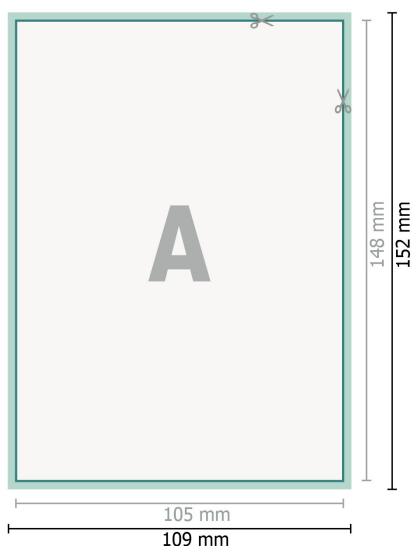

## Biglietti di ringraziamento, formato verticale, A6

2 pagine, 300 g/m<sup>2</sup> carta patinata

Fronte

Retro

**Formato dei dati (incl. 2 mm refilo):**

10,9 x 15,2 cm

**refilo:**

2 mm

**Formato finale:**

10,5 x 14,8 cm

**Distanza di sicurezza:**

4 mm

distanza dei testi/delle informazioni dal bordo del formato finale per evitare un punto di taglio indesiderato.

**Spiegazione dei simboli**

-  Margine di
-  Direzione di lettura
-  Formato finale
-  Formato dei dati
-  Il prodotto viene tagliato/ fustellato qui

---

**Attenersi alle seguenti indicazioni:**

Creare i documenti con la smargiatura e la distanza di sicurezza indicate.

Impostare i colori di sfondo, le immagini o i grafici fino al bordo del formato dei dati.

In fase di produzione il taglio, la fustellatura e la piegatura possono dar luogo a tolleranze.

Per indicazioni sui dati per la stampa, consultare la voce di menu *Dati per la stampa* su [www.onlineprinters.it](http://www.onlineprinters.it)