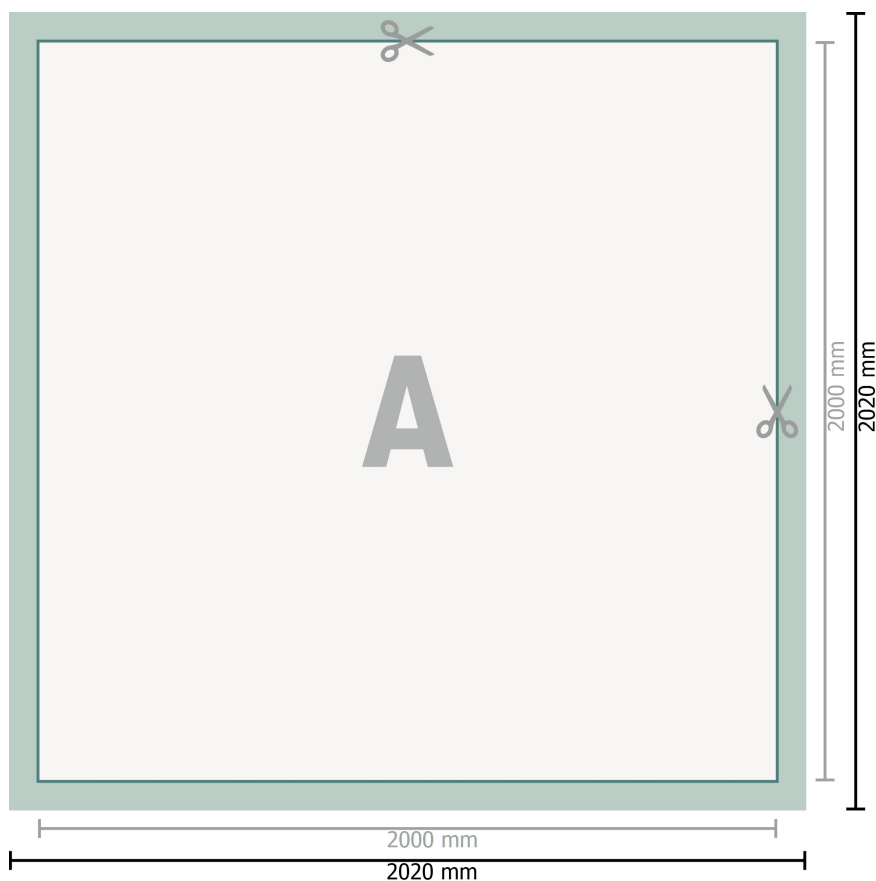

Striscioni, 200 x 200 cm

**Formato dei dati (incl. 10 mm refilo):**  
202 x 202 cm

**Formato finale:**  
200 x 200 cm

**Distanza di sicurezza:**  
50 mm  
distanza dei testi/delle informazioni dal bordo del formato finale per evitare un punto di taglio indesiderato.

### Spiegazione dei simboli

-  Margine di
-  Direzione di lettura
-  Formato finale
-  Formato dei dati
-  Il prodotto viene tagliato/ fustellato qui