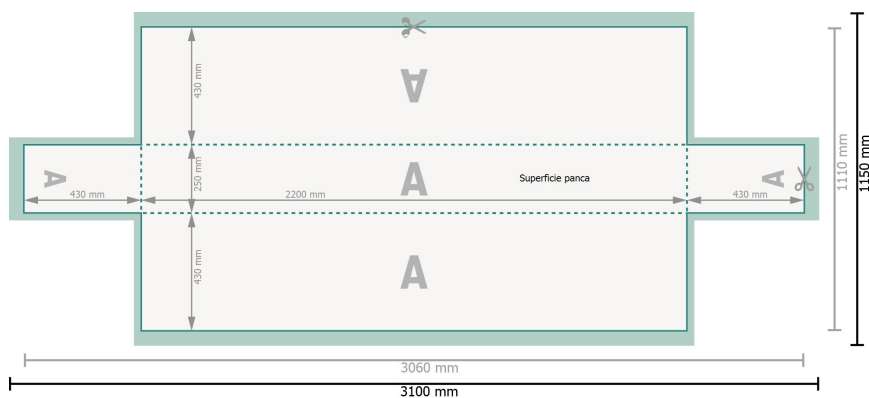

Fodere per panche da birreria, 220 x 25 cm

Formato dei dati (incl. 20 mm refilo):
310 x 115 cm

Formato finale:
306 x 111 cm

Distanza di sicurezza:
3 mm
distanza dei testi/delle informazioni dal bordo del formato finale per evitare un punto di taglio indesiderato.

Spiegazione dei simboli

- Margine di
- Direzione di lettura
- Formato finale
- Formato dei dati
- Il prodotto viene tagliato/ fustellato qui

Attenersi alle seguenti indicazioni:

Creare i documenti con la smargiatura e la distanza di sicurezza indicate.

Impostare i colori di sfondo, le immagini o i grafici fino al bordo del formato dei dati.

In fase di produzione il taglio, la fustellatura e la piegatura possono dar luogo a tolleranze.

Per indicazioni sui dati per la stampa, consultare la voce di menu *Dati per la stampa* su www.onlineprinters.it