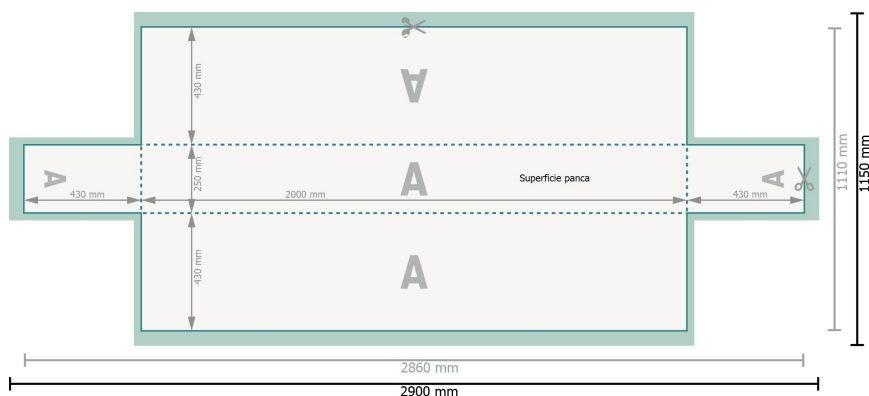

Fodere per panche da birreria, 200 x 25 cm

Formato dei dati (incl. 20 mm refilo):
290 x 115 cm

Formato finale:
286 x 111 cm

Distanza di sicurezza:
3 mm
distanza dei testi/delle informazioni dal bordo del formato finale per evitare un punto di taglio indesiderato.

Spiegazione dei simboli

- Margine di
- Direzione di lettura
- Formato finale
- Formato dei dati
- Il prodotto viene tagliato/ fustellato qui

Attenersi alle seguenti indicazioni:

Creare i documenti con la smargiatura e la distanza di sicurezza indicate.

Impostare i colori di sfondo, le immagini o i grafici fino al bordo del formato dei dati.

In fase di produzione il taglio, la fustellatura e la piegatura possono dar luogo a tolleranze.

Per indicazioni sui dati per la stampa, consultare la voce di menu *Dati per la stampa* su www.onlineprinters.it