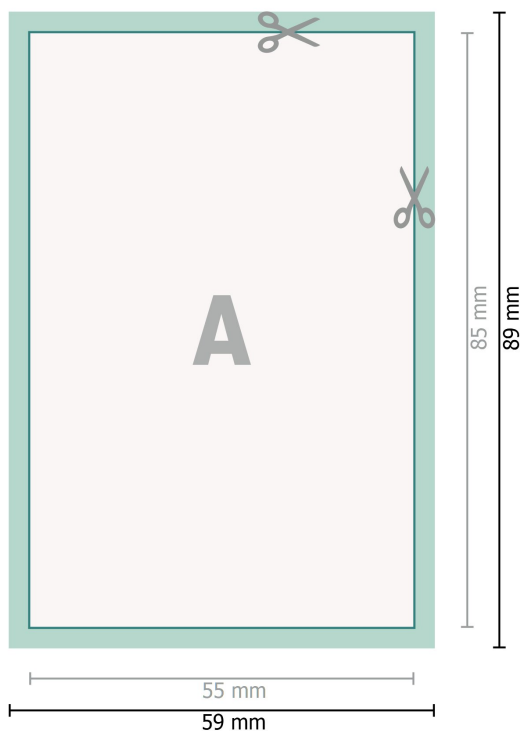

Scheda Tecnica

Adesivi YUPOTako, 5,5 x 8,5 cm

Formato dei dati (incl. 2 mm refilo):
5,9 x 8,9 cm

refilo:
2 mm

Formato finale:
5,5 x 8,5 cm

Distanza di sicurezza:
4 mm
distanza dei testi/delle informazioni dal bordo del formato finale per evitare un punto di taglio indesiderato.

Spiegazione dei simboli

-  Margine di
-  Direzione di lettura
-  Formato finale
-  Formato dei dati
-  Il prodotto viene tagliato/fustellato qui

Attenersi alle seguenti indicazioni:

Creare i documenti con la smarginatura e la distanza di sicurezza indicate.

Impostare i colori di sfondo, le immagini o i grafici fino al bordo del formato dei dati.

In fase di produzione il taglio, la fustellatura e la piegatura possono dar luogo a tolleranze.

Per indicazioni sui dati per la stampa, consultare la voce di menu *Dati per la stampa* su www.onlineprinters.it