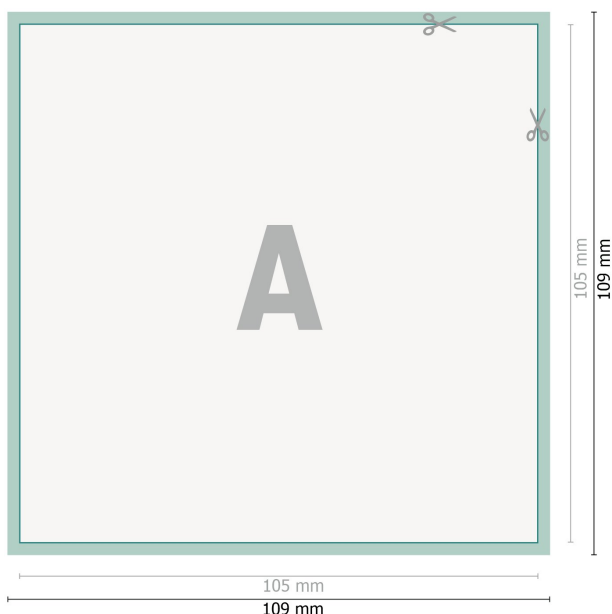

## Adesivi YUPOTako, A6-quadrato

**Formato dei dati (incl. 2 mm refilo):**  
10,9 x 10,9 cm

**refilo:**  
2 mm

**Formato finale:**  
10,5 x 10,5 cm

**Distanza di sicurezza:**  
4 mm  
distanza dei testi/delle informazioni dal bordo del formato finale per evitare un punto di taglio indesiderato.

### Spiegazione dei simboli

-  Margine di
-  Direzione di lettura
-  Formato finale
-  Formato dei dati
-  Il prodotto viene tagliato/ fustellato qui