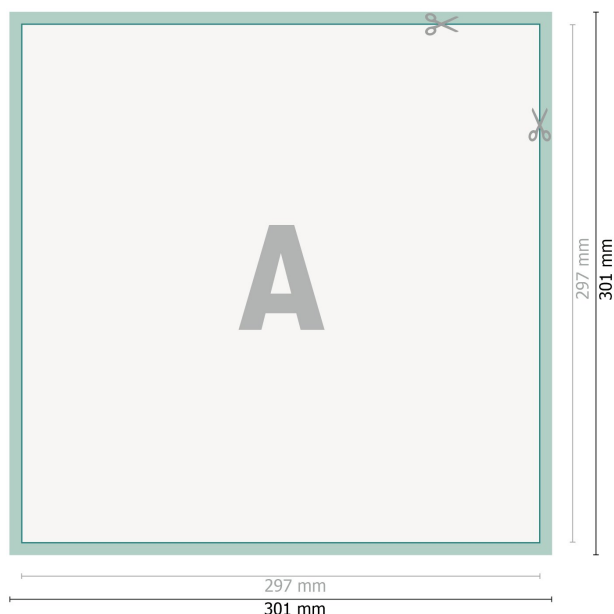

## Adesivi YUPOTako, A3-quadrato

**Formato dei dati (incl. 2 mm refilo):**

30,1 x 30,1 cm

**refilo:**

2 mm

**Formato finale:**

29,7 x 29,7 cm

**Distanza di sicurezza:**

4 mm

distanza dei testi/delle informazioni dal bordo del formato finale per evitare un punto di taglio indesiderato.

**Spiegazione dei simboli**

-  Margine di
-  Direzione di lettura
-  Formato finale
-  Formato dei dati
-  Il prodotto viene tagliato/ fustellato qui