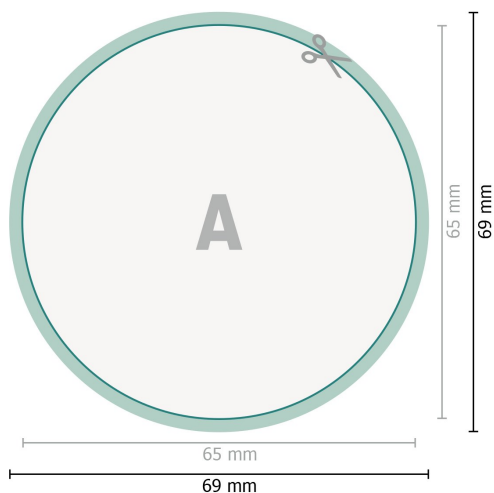

Adesivi YUPOTako, Rotondo, 6,5 cm

Formato dei dati (incl. 2 mm refilo):
6,9 x 6,9 cm

refilo:
2 mm

Formato finale:
6,5 x 6,5 cm

Distanza di sicurezza:
4 mm
distanza dei testi/delle informazioni dal
bordo del formato finale per evitare un
punto di taglio indesiderato.

Spiegazione dei simboli

-  Margine di
-  Direzione di lettura
-  Formato finale
-  Formato dei dati
-  Il prodotto viene tagliato/
fustellato qui

Attenersi alle seguenti indicazioni:

Creare i documenti con la smarginatura e la distanza di sicurezza indicate.

Impostare i colori di sfondo, le immagini o i grafici fino al bordo del formato dei dati.

In fase di produzione il taglio, la fustellatura e la piegatura possono dar luogo a tolleranze.

Per indicazioni sui dati per la stampa, consultare la voce di menu *Dati per la stampa* su www.onlineprinters.it