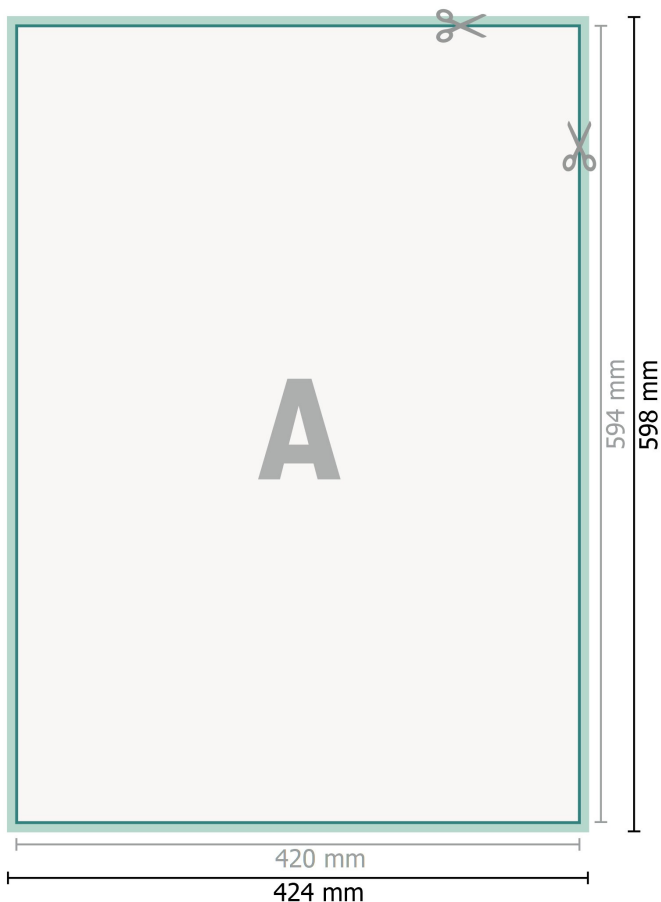

Adesivi YUPOTako, A2

Formato dei dati (incl. 2 mm refilo):
42,4 x 59,8 cm

refilo:
2 mm

Formato finale:
42 x 59,4 cm

Distanza di sicurezza:
4 mm
distanza dei testi/delle informazioni dal bordo del formato finale per evitare un punto di taglio indesiderato.

Spiegazione dei simboli

-  Margine di
-  Direzione di lettura
-  Formato finale
-  Formato dei dati
-  Il prodotto viene tagliato/ fustellato qui

Attenersi alle seguenti indicazioni:

Creare i documenti con la smarginatura e la distanza di sicurezza indicate.

Impostare i colori di sfondo, le immagini o i grafici fino al bordo del formato dei dati.

In fase di produzione il taglio, la fustellatura e la piegatura possono dar luogo a tolleranze.

Per indicazioni sui dati per la stampa, consultare la voce di menu *Dati per la stampa* su www.onlineprinters.it