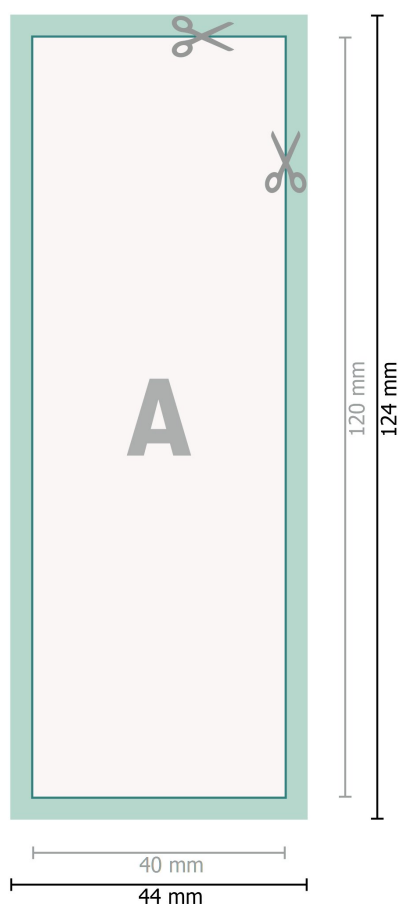

Adesivi YUPOTako, 4,0 x 12 cm

**Formato dei dati (incl. 2 mm refilo):**

4,4 x 12,4 cm

refilo:

2 mm

Formato finale:

4 x 12 cm

Distanza di sicurezza:

4 mm

distanza dei testi/delle informazioni dal bordo del formato finale per evitare un punto di taglio indesiderato.

Spiegazione dei simboli

-  Margine di
-  Direzione di lettura
-  Formato finale
-  Formato dei dati
-  Il prodotto viene tagliato/
fustellato qui

Attenersi alle seguenti indicazioni:

Creare i documenti con la smarginatura e la distanza di sicurezza indicate.

Impostare i colori di sfondo, le immagini o i grafici fino al bordo del formato dei dati.

In fase di produzione il taglio, la fustellatura e la piegatura possono dar luogo a tolleranze.

Per indicazioni sui dati per la stampa, consultare la voce di menu *Dati per la stampa* su www.onlineprinters.it