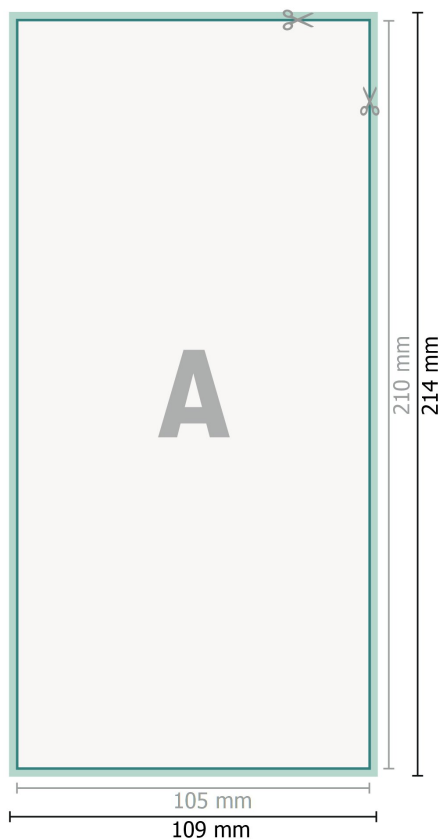

Adesivi YUPOTako, DL

Formato dei dati (incl. 2 mm refilo):
10,9 x 21,4 cm

refilo:
2 mm

Formato finale:
10,5 x 21 cm

Distanza di sicurezza:
4 mm
distanza dei testi/delle informazioni dal bordo del formato finale per evitare un punto di taglio indesiderato.

Spiegazione dei simboli

-  Margine di
-  Direzione di lettura
-  Formato finale
-  Formato dei dati
-  Il prodotto viene tagliato/ fustellato qui

Attenersi alle seguenti indicazioni:

Creare i documenti con la smarginatura e la distanza di sicurezza indicate.

Impostare i colori di sfondo, le immagini o i grafici fino al bordo del formato dei dati.

In fase di produzione il taglio, la fustellatura e la piegatura possono dar luogo a tolleranze.

Per indicazioni sui dati per la stampa, consultare la voce di menu *Dati per la stampa* su www.onlineprinters.it