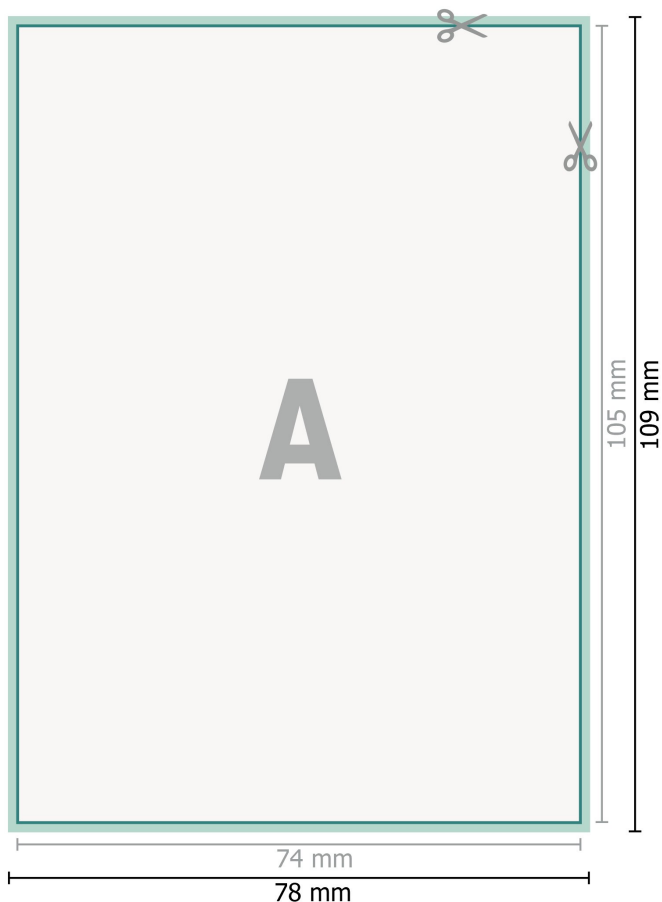

## Adesivi YUPOTako, A7

**Formato dei dati (incl. 2 mm refilo):**  
7,8 x 10,9 cm

**refilo:**  
2 mm

**Formato finale:**  
7,4 x 10,5 cm

**Distanza di sicurezza:**  
4 mm  
distanza dei testi/delle informazioni dal bordo del formato finale per evitare un punto di taglio indesiderato.

### Spiegazione dei simboli

-  Margine di
-  Direzione di lettura
-  Formato finale
-  Formato dei dati
-  Il prodotto viene tagliato/ fustellato qui