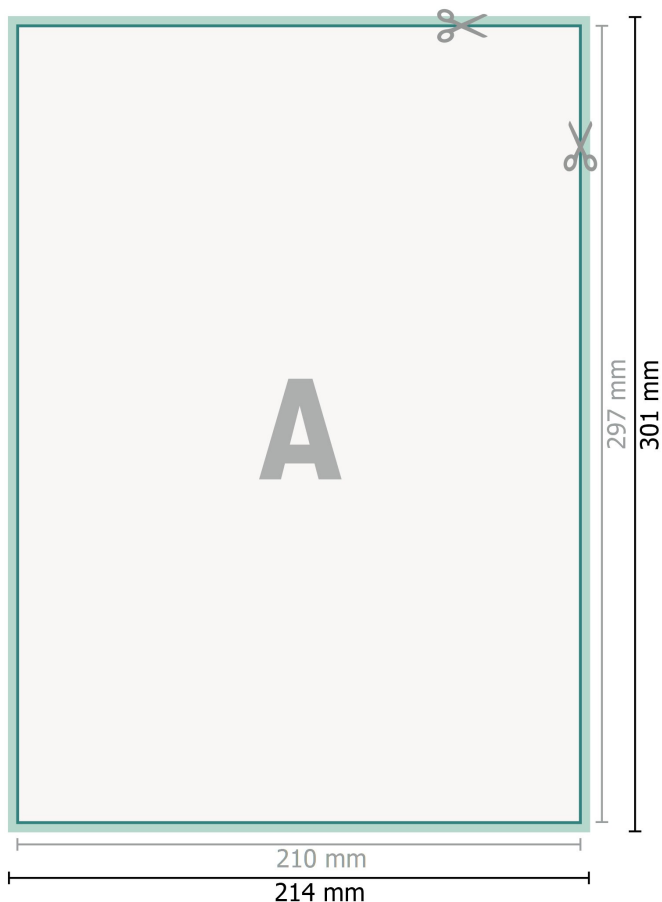

Adesivi YUPOTako, A4

**Formato dei dati (incl. 2 mm refilo):**

21,4 x 30,1 cm

refilo:

2 mm

Formato finale:

21 x 29,7 cm

Distanza di sicurezza:

4 mm

distanza dei testi/delle informazioni dal bordo del formato finale per evitare un punto di taglio indesiderato.

Spiegazione dei simboli

-  Margine di
-  Direzione di lettura
-  Formato finale
-  Formato dei dati
-  Il prodotto viene tagliato/ fustellato qui