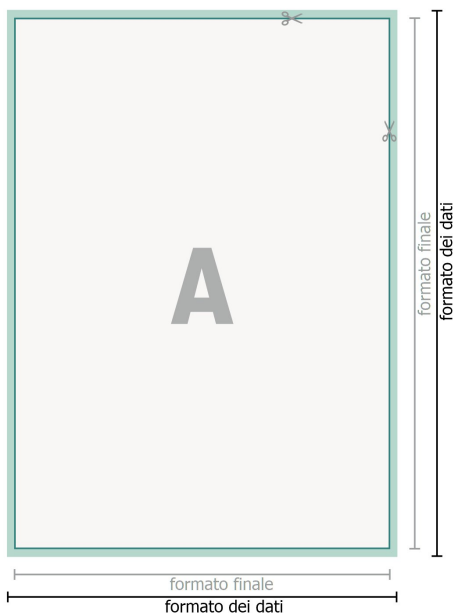

## Adesivi YUPOTako, Inserimento libero del formato

**Formato dei dati (incl. 2 mm refilo):**  
0,1 x 0,1 cm

**refilo:**  
2 mm

**Formato finale:**  
0,1 x 0,1 cm

**Distanza di sicurezza:**  
4 mm  
distanza dei testi/delle informazioni dal bordo del formato finale per evitare un punto di taglio indesiderato.

### Spiegazione dei simboli

-  Margine di
-  Direzione di lettura
-  Formato finale
-  Formato dei dati
-  Il prodotto viene tagliato/  
fustellato qui