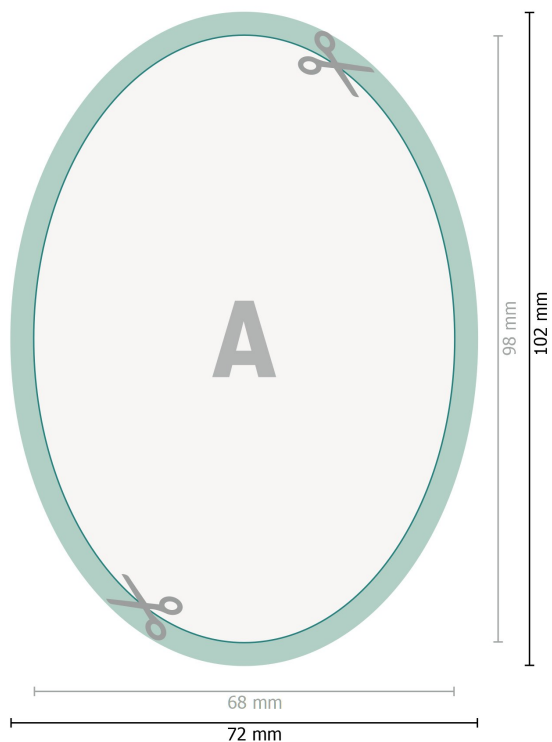

## Adesivi YUPOTako, Ovale, 6,8 x 9,8 cm

**Formato dei dati (incl. 2 mm refilo):**  
7,2 x 10,2 cm

**refilo:**  
2 mm

**Formato finale:**  
6,8 x 9,8 cm

**Distanza di sicurezza:**  
4 mm  
distanza dei testi/delle informazioni dal bordo del formato finale per evitare un punto di taglio indesiderato.

### Spiegazione dei simboli

-  Margine di
-  Direzione di lettura
-  Formato finale
-  Formato dei dati
-  Il prodotto viene tagliato/ fustellato qui