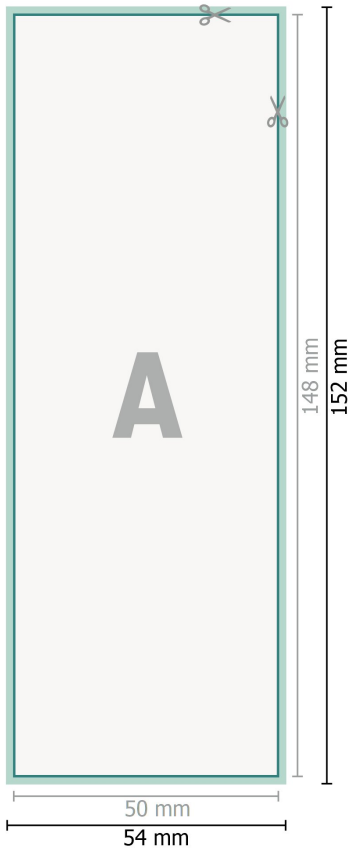

## Adesivi YUPOTako, A6 metà

**Formato dei dati (incl. 2 mm refilo):**  
5,4 x 15,2 cm

**refilo:**  
2 mm

**Formato finale:**  
5 x 14,8 cm

**Distanza di sicurezza:**  
4 mm  
distanza dei testi/delle informazioni dal  
bordo del formato finale per evitare un  
punto di taglio indesiderato.

### Spiegazione dei simboli

-  Margine di
-  Direzione di lettura
-  Formato finale
-  Formato dei dati
-  Il prodotto viene tagliato/  
fustellato qui