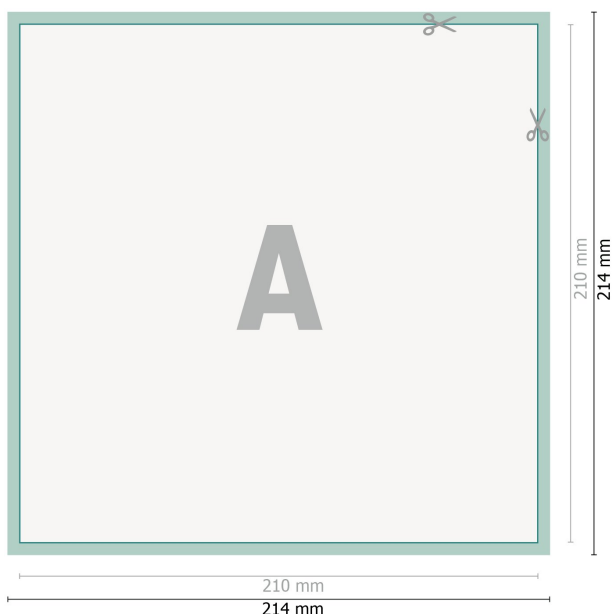

Adesivi per finestre, A4-quadrato

**Formato dei dati (incl. 2 mm refilo):**

21,4 x 21,4 cm

refilo:

2 mm

Formato finale:

21 x 21 cm

Distanza di sicurezza:

4 mm

distanza dei testi/delle informazioni dal bordo del formato finale per evitare un punto di taglio indesiderato.

Spiegazione dei simboli

-  Margine di
-  Direzione di lettura
-  Formato finale
-  Formato dei dati
-  Il prodotto viene tagliato/ fustellato qui