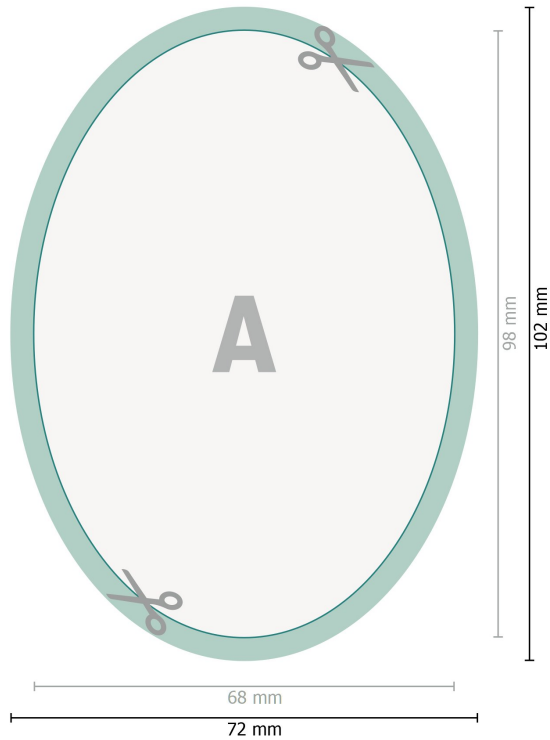

## Adesivi per finestre, Ovale, 6,8 x 9,8 cm

**Formato dei dati (incl. 2 mm refilo):**  
7,2 x 10,2 cm

**refilo:**  
2 mm

**Formato finale:**  
6,8 x 9,8 cm

**Distanza di sicurezza:**  
4 mm  
distanza dei testi/delle informazioni dal bordo del formato finale per evitare un punto di taglio indesiderato.

### Spiegazione dei simboli

-  Margine di
-  Direzione di lettura
-  Formato finale
-  Formato dei dati
-  Il prodotto viene tagliato/ fustellato qui