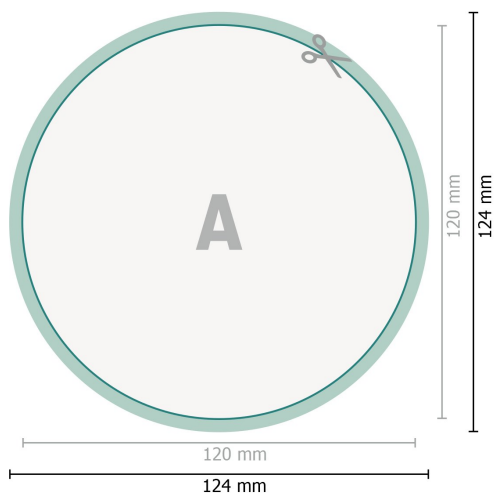

## Adesivi per finestre, Rotondo, 12 cm

**Formato dei dati (incl. 2 mm refilo):**  
12,4 x 12,4 cm

**refilo:**  
2 mm

**Formato finale:**  
12 x 12 cm

**Distanza di sicurezza:**  
4 mm  
distanza dei testi/delle informazioni dal bordo del formato finale per evitare un punto di taglio indesiderato.

### Spiegazione dei simboli

-  Margine di
-  Direzione di lettura
-  Formato finale
-  Formato dei dati
-  Il prodotto viene tagliato/ fustellato qui