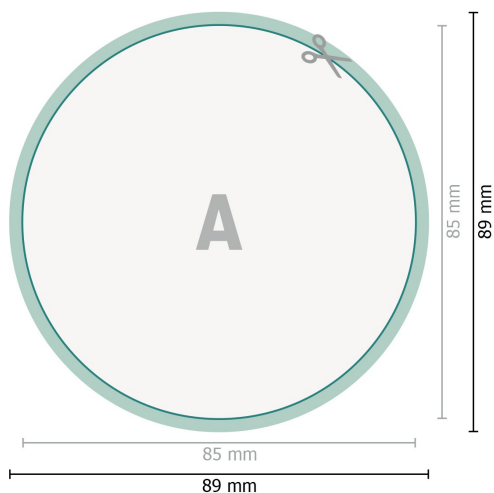

Adesivi per finestre, Rotondo, 8,5 cm

Formato dei dati (incl. 2 mm refilo):
8,9 x 8,9 cm

refilo:
2 mm

Formato finale:
8,5 x 8,5 cm

Distanza di sicurezza:
4 mm
distanza dei testi/delle informazioni dal
bordo del formato finale per evitare un
punto di taglio indesiderato.

Spiegazione dei simboli

-  Margine di
-  Direzione di lettura
-  Formato finale
-  Formato dei dati
-  Il prodotto viene tagliato/
fustellato qui

Attenersi alle seguenti indicazioni:

Creare i documenti con la smarginatura e la distanza di sicurezza indicate.

Impostare i colori di sfondo, le immagini o i grafici fino al bordo del formato dei dati.

In fase di produzione il taglio, la fustellatura e la piegatura possono dar luogo a tolleranze.

Per indicazioni sui dati per la stampa, consultare la voce di menu *Dati per la stampa* su www.onlineprinters.it