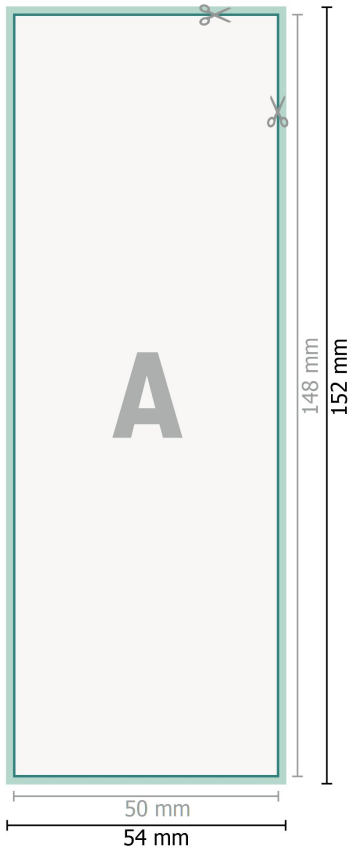

Adesivi per finestre, A6 metà

Formato dei dati (incl. 2 mm refilo):
5,4 x 15,2 cm

refilo:
2 mm

Formato finale:
5 x 14,8 cm

Distanza di sicurezza:
4 mm
distanza dei testi/delle informazioni dal bordo del formato finale per evitare un punto di taglio indesiderato.

Spiegazione dei simboli

-  Margine di
-  Direzione di lettura
-  Formato finale
-  Formato dei dati
-  Il prodotto viene tagliato/ fustellato qui

Attenersi alle seguenti indicazioni:

Creare i documenti con la smarginatura e la distanza di sicurezza indicate.

Impostare i colori di sfondo, le immagini o i grafici fino al bordo del formato dei dati.

In fase di produzione il taglio, la fustellatura e la piegatura possono dar luogo a tolleranze.

Per indicazioni sui dati per la stampa, consultare la voce di menu *Dati per la stampa* su www.onlineprinters.it